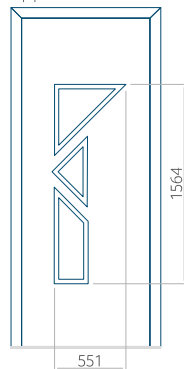

WOOD: 840 x 2240

Paneel 53

Motief zonder applicatie

Motief met applicatie

Minimale afmeting van paneel

PVC: 640 x 1650

ALU: 640 x 1650

WOOD: 640 x 1650