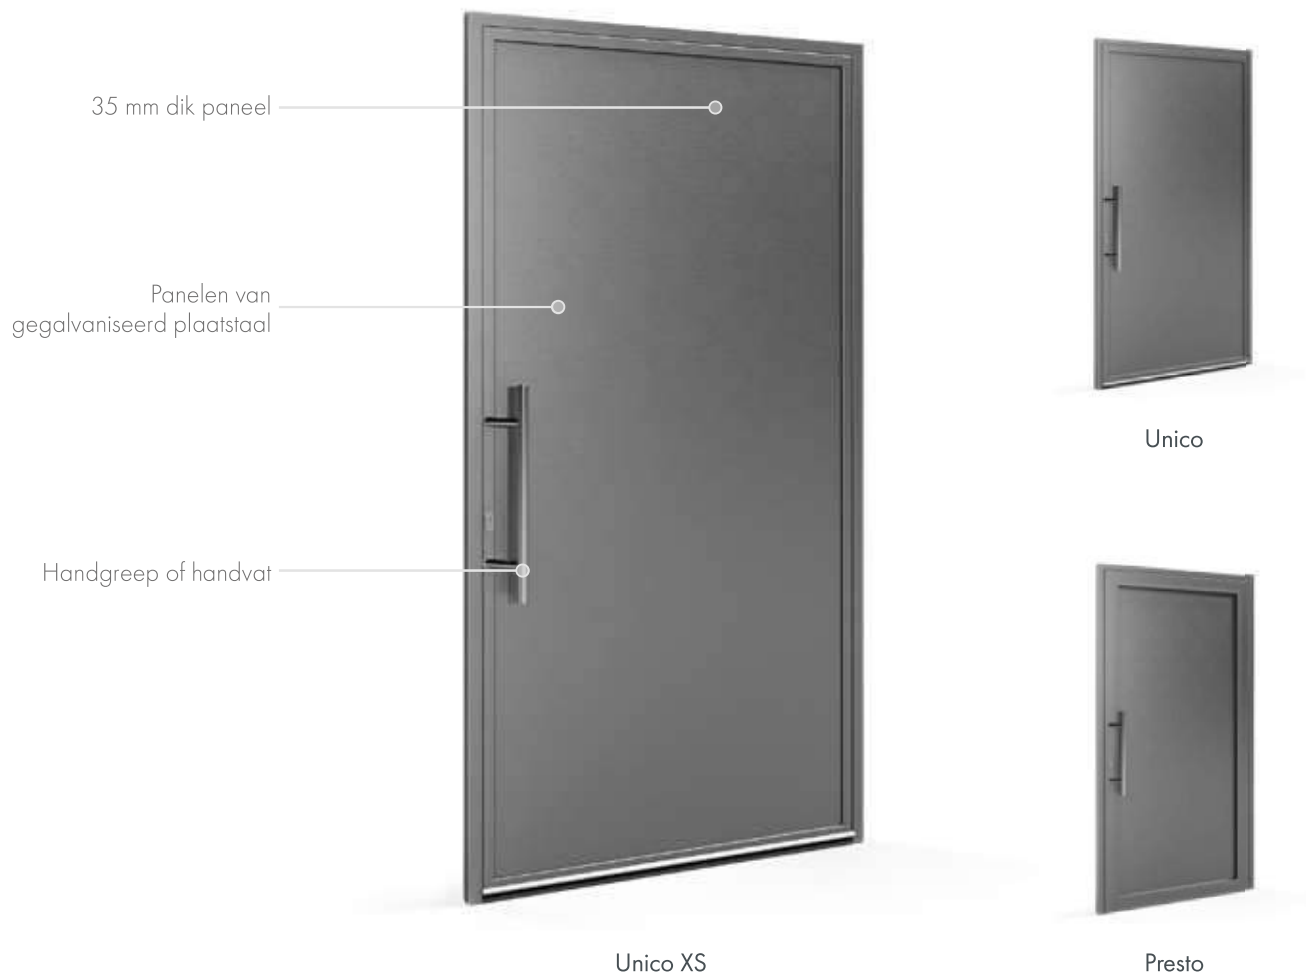

Stalen deuren

Stalen deuren zijn gebaseerd op profielen die ook worden gebruikt in systemen ramen. Ze combineren een opmerkelijk ontwerp met een bovengemiddelde sterkte. Isolatie wordt geleverd door een vulling van XPS-polystyreenschuim of OSB-panelen met verhoogde sterkte. De panelen zijn gemaakt van gegalvaniseerd staal en passen perfect in de minimalistische stijl van hedendaagse architectuur.