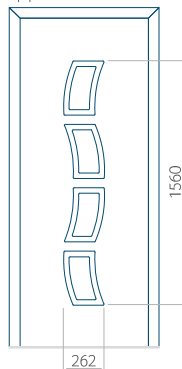

Motief met applicatie

Minimale afmeting van paneel

PVC: 420 x 1650

ALU: 420 x 1650

WOOD: 420 x 1650

Maximale afmeting van paneel

PVC: 900 x 2150

ALU: 1100 x 2450

WOOD: 840 x 2240