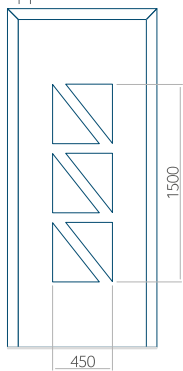

Maximale afmeting van paneel

PVC: 900 x 2150

ALU: 1100 x 2450

WOOD: 840 x 2240

Paneel 05

Motief zonder applicatie

Motief met applicatie

Minimale afmeting van paneel

PVC: 590 x 1650

ALU: 590 x 1650

WOOD: 590 x 1650

Maximale afmeting van paneel

PVC: 900 x 2150

ALU: 1100 x 2450

WOOD: 840 x 2240

Paneel 06