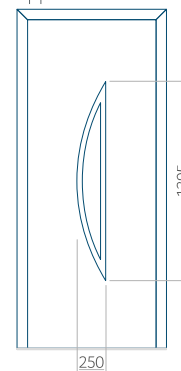

ALU: 1100 x 2450

WOOD: 840 x 2240

Paneel 40

Motief zonder applicatie

Motief met applicatie

Minimale afmeting van paneel

PVC: 370 x 1650

ALU: 370 x 1650

WOOD: 370 x 1650

Maximale afmeting van paneel

PVC: 900 x 2150

ALU: 1100 x 2450

WOOD: 840 x 2240

Paneel 41

Motief zonder applicatie

Motief met applicatie