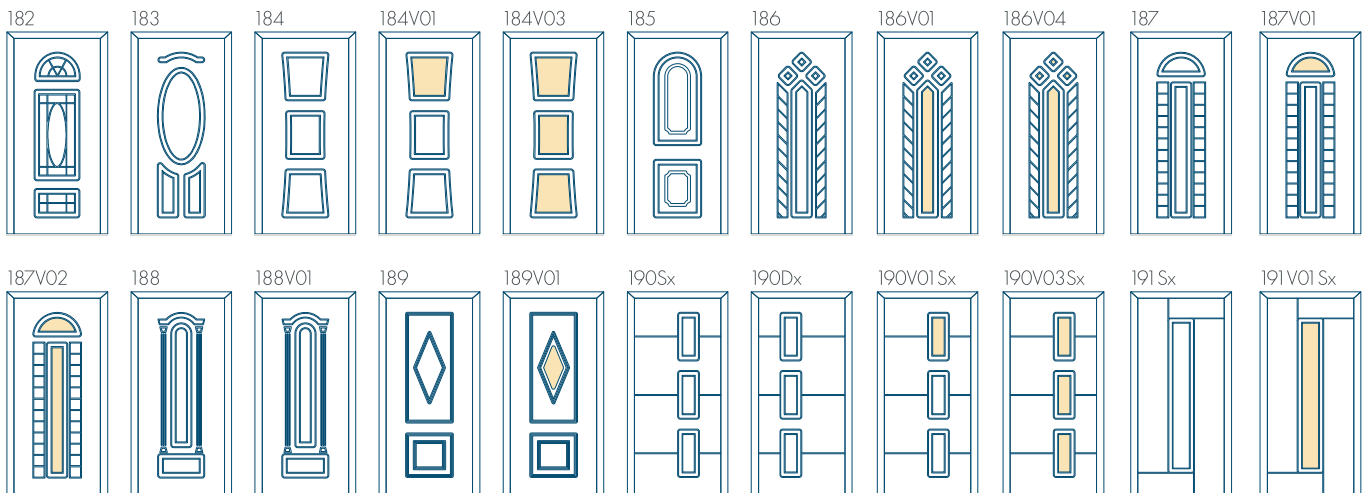

glas
 invoegstuk
 relief met 3D-effect / gefreesde lijnen