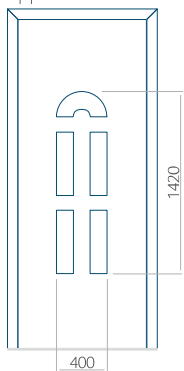

Motief zonder applicatie