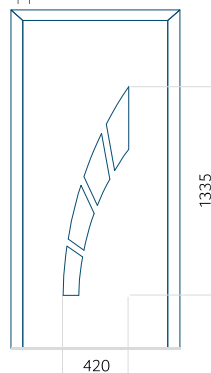

PVC: 900 x 2150

ALU: 1100 x 2450

WOOD: 840 x 2240

Paneel 124

Motief zonder applicatie

Motief met applicatie

Minimale afmeting van paneel

PVC: 600 x 1650