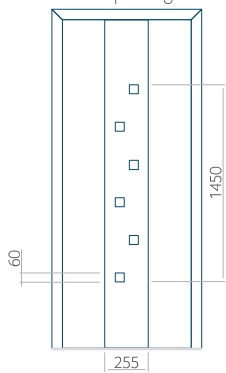

Ontwerp met
RVS-toepassing

Minimale afmeting
van paneel

PVC: 370 x 1650

ALU: 370 x 1650

WOOD: 370 x 1650

Maximale afmeting
van paneel

PVC: 900 x 2150

ALU: 1100 x 2450

WOOD: 840 x 2240