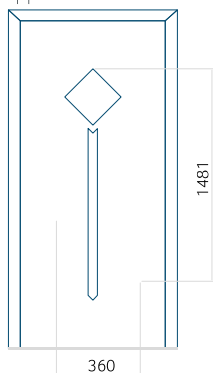

Maximale afmeting van paneel

PVC: 900 x 2150

ALU: 1100 x 2450

WOOD: 840 x 2240

Paneel 127

Motief zonder applicatie

Motief met applicatie

Minimale afmeting van paneel