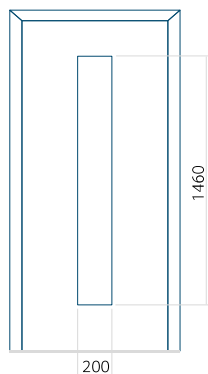

Technische tekening

- Voorste beglazing: VSG 33.1 thermofloat
- Centrale beglazing: gezandstraald float met transparante strepen
- Achterbeglazing: thermofloat met warm zwart kader

Minimale afmeting van paneel

ALU: 500 x 1900

Maximale afmeting van paneel

ALU: 1400 x 2600