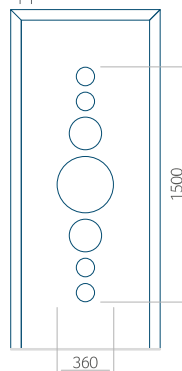

Motief zonder applicatie