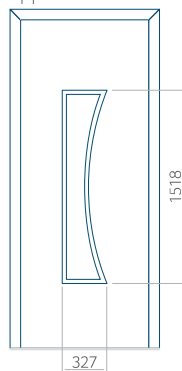

Motief met applicatie

Minimale afmeting van paneel

PVC: 570 x 1650

ALU: 570 x 1650

WOOD: 570 x 1650

Maximale afmeting van paneel

PVC: 900 x 2150

ALU: 1100 x 2450

WOOD: 840 x 2240