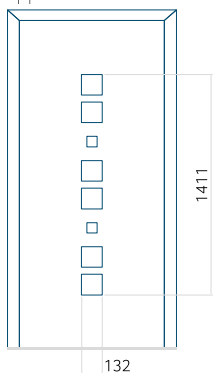

Motief zonder applicatie