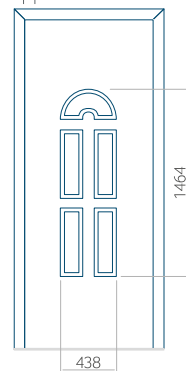

ALU: 1100 x 2450

WOOD: 840 x 2240

Paneel 21

Motief zonder applicatie

Motief met applicatie

Minimale afmeting van paneel

PVC: 570 x 1650

ALU: 570 x 1650