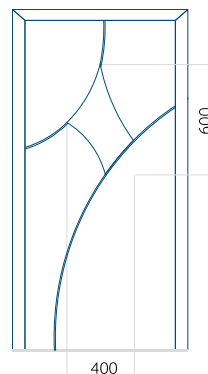

Technische tekening