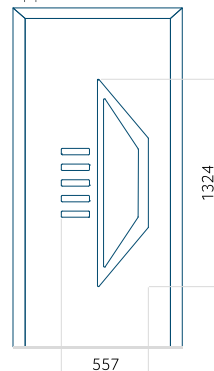

Motief met applicatie

Minimale afmeting van paneel

PVC: 650 x 1650

ALU: 650 x 1650

WOOD: 650 x 1650

Maximale afmeting van paneel

PVC: 900 x 2150

ALU: 1100 x 2450

WOOD: 840 x 2240