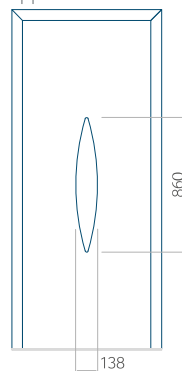

Maximale afmeting van paneel

PVC: 900 x 2150

ALU: 1100 x 2450

WOOD: 840 x 2240

Paneel 98

Motief zonder applicatie

Motief met applicatie

Minimale afmeting van paneel