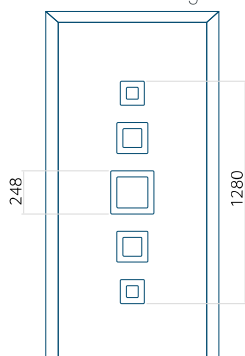

Technische tekening