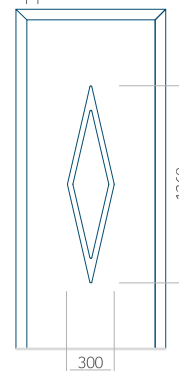

Motief met applicatie