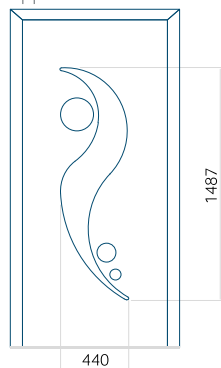

PVC: 590 x 1650

ALU: 590 x 1650

WOOD: 590 x 1650

Maximale afmeting van paneel

PVC: 900 x 2150

ALU: 1100 x 2450

WOOD: 840 x 2240

Paneel 06

ALU: 1100 x 2450

WOOD: 840 x 2240

Paneel 10

Motief zonder applicatie

Motief met applicatie

Minimale afmeting van paneel

PVC: 570 x 1650

ALU: 570 x 1650

WOOD: 570 x 1650

Maximale afmeting van paneel

PVC: 900 x 2150

ALU: 1100 x 2450

WOOD: 840 x 2240

Paneel 11

Motief zonder applicatie

Minimale afmeting van paneel

PVC: 570 x 1650

ALU: 570 x 1650

WOOD: 570 x 1650

Maximale afmeting van paneel

PVC: 900 x 2150

ALU: 1100 x 2450

WOOD: 840 x 2240

Paneel 12