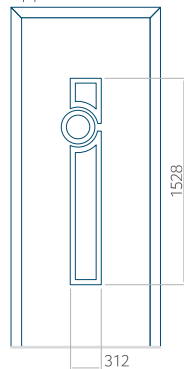

WOOD: 570 x 1650

Maximale afmeting van paneel

PVC: 900 x 2150

ALU: 1100 x 2450

WOOD: 840 x 2240

Paneel 33

Motief zonder applicatie

Motief met applicatie