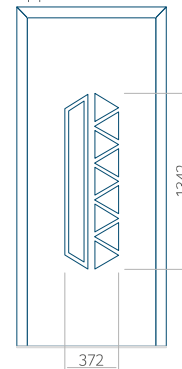

Maximale afmeting van paneel

PVC: 900 x 2150

ALU: 1100 x 2450

WOOD: 840 x 2240

Paneel 38

Motief zonder applicatie

Motief met applicatie

Minimale afmeting van paneel