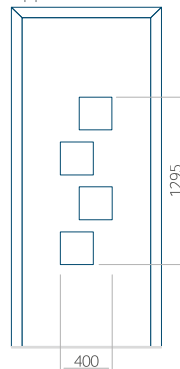

Motief zonder applicatie