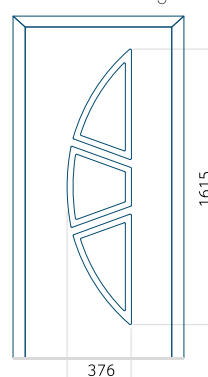

Technische tekening