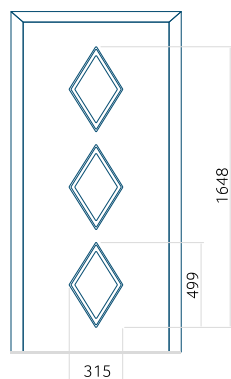

Technische tekening

- Voorste beglazing: VSG 33.1 thermofloat
- Central glazing: sandblasted float
- Achterbeglazing: thermofloat met warm zwart kader
- Frame milled around the glazing

Minimale afmeting van paneel

ALU: 600x2000

Maximale afmeting van paneel

ALU: 1400 x 2600