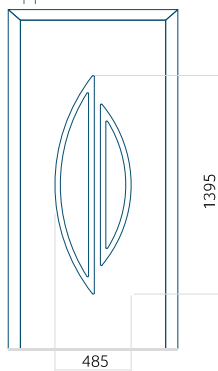

WOOD: 610 x 1650

Maximale afmeting van paneel

PVC: 900 x 2150

ALU: 1100 x 2450

WOOD: 840 x 2240

Paneel 87

Motief zonder applicatie

Motief met applicatie