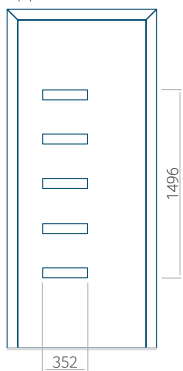

Motief zonder applicatie