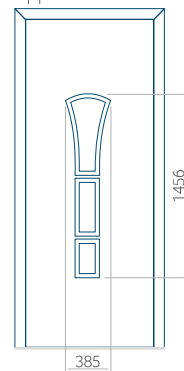

PVC: 900 x 2150

ALU: 1100 x 2450

WOOD: 840 x 2240

Paneel 02

Motief zonder applicatie

Motief met applicatie

Minimale afmeting van paneel

PVC: 570 x 1650