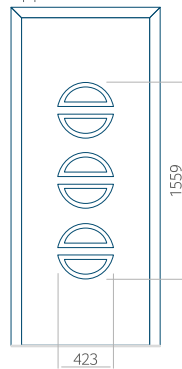

ALU: 1100 x 2450

WOOD: 840 x 2240

Paneel 13

Motief zonder applicatie

Motief met applicatie

Minimale afmeting van paneel

PVC: 570 x 1650

ALU: 570 x 1650