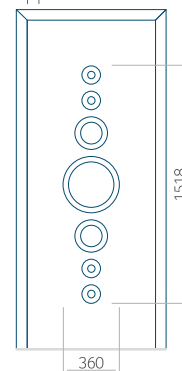

ALU: 1100 x 2450

WOOD: –

Paneel 100

Motief zonder applicatie

Motief met applicatie

Minimale afmeting van paneel

PVC: 570 x 1650

ALU: 570 x 1650