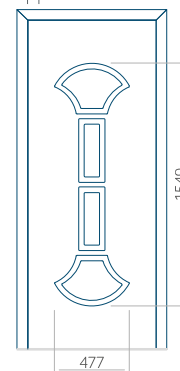

Motief met applicatie