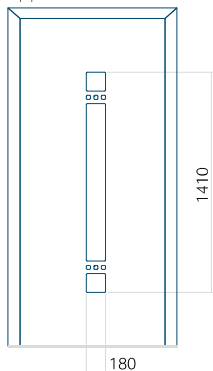

Motief zonder applicatie