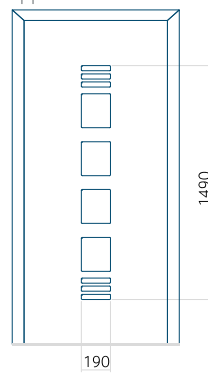

ALU: 615 x 1650

WOOD: 615 x 1650

Maximale afmeting van paneel

PVC: 900 x 2150

ALU: 1100 x 2450

WOOD: 840 x 2240

Paneel 114

Motief zonder applicatie