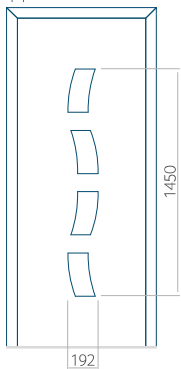

Motief zonder applicatie