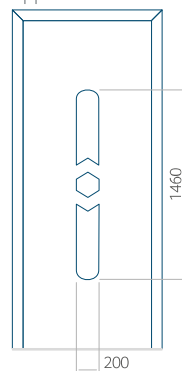

Motief zonder applicatie