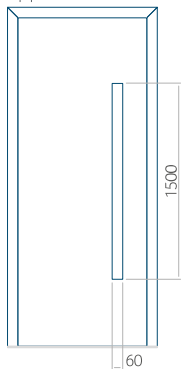

Motief zonder applicatie