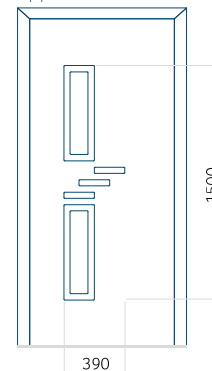

WOOD: 840 x 2240

Paneel 126

Motief zonder applicatie

Motief met applicatie

Minimale afmeting van paneel

PVC: 600 x 1650

ALU: 600 x 1650

WOOD: 600 x 1650