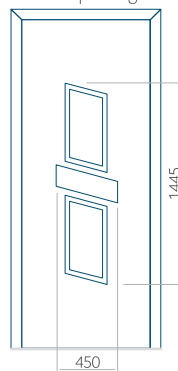

Maximale afmeting
van paneel

PVC: 900 x 2150

ALU: 1100 x 2450

WOOD: 840 x 2240

Paneel 68

Ontwerp met
RVS-toepassing

Minimale afmeting
van paneel

PVC: 570 x 1650