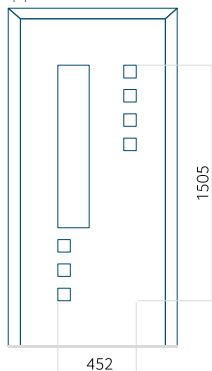

ALU: 570 x 1650

WOOD: 570 x 1650

Maximale afmeting van paneel

PVC: 900 x 2150

ALU: 1100 x 2450

WOOD: 840 x 2240

Paneel 133

Motief zonder applicatie