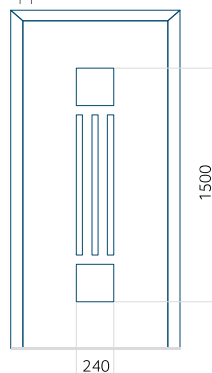

PVC: 900 x 2150

ALU: 1100 x 2450

WOOD: 840 x 2240

Paneel 132

Motief zonder applicatie

Motief met applicatie

Minimale afmeting van paneel

PVC: 570 x 1650