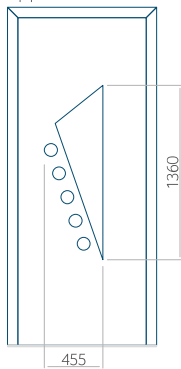

ALU: 600 x 1650

WOOD: 600 x 1650

Maximale afmeting van paneel

PVC: 900 x 2150

ALU: 1100 x 2450

WOOD: 840 x 2240

Paneel 17

Motief zonder applicatie