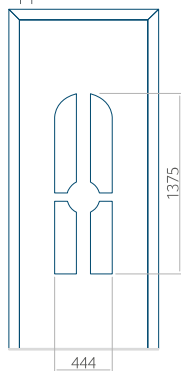

Maximale afmeting van paneel

PVC: 900 x 2150

ALU: 1100 x 2450

WOOD: 840 x 2240

Paneel 27

Motief zonder applicatie

Motief met applicatie

Minimale afmeting van paneel

PVC: 600 x 1650

ALU: 600 x 1650

WOOD: 600 x 1650

Maximale afmeting van paneel

PVC: 900 x 2150

ALU: 1100 x 2450

WOOD: 840 x 2240

Paneel 28