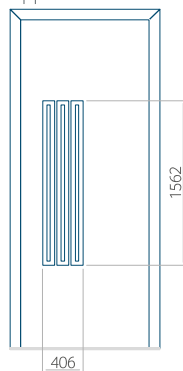

Motief met applicatie

Minimale afmeting van paneel

PVC: 600 x 1650

ALU: 600 x 1650

WOOD: 600 x 1650

Maximale afmeting van paneel

PVC: 900 x 2150

ALU: 1100 x 2450

WOOD: 840 x 2240