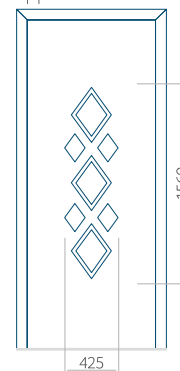

Motief met applicatie