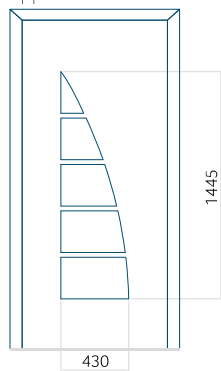

Motief zonder applicatie

Minimale afmeting van paneel

PVC: 570 x 1650

ALU: 570 x 1650

WOOD: 570 x 1650

Maximale afmeting van paneel

PVC: 900 x 2150

ALU: 1100 x 2450

WOOD: 840 x 2240