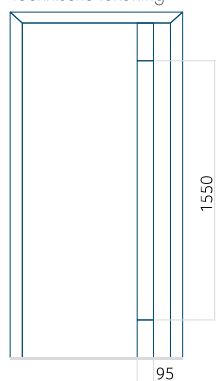

Technische tekening

- Voorste beglazing: VSG 33.1 thermofloat
- Centrale beglazing: gezandstraald float met transparante strepen
- Achterbeglazing: thermofloat met warm zwart kader
- Verzonken toepassing INOX/RVS

Minimale afmeting van paneel

ALU: 650 x 1900

Maximale afmeting van paneel

ALU: 1400 x 2600