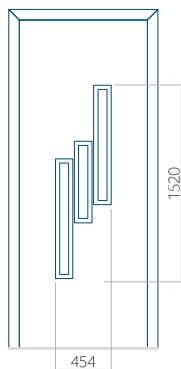

Motief met applicatie

Minimale afmeting van paneel

PVC: 570 x 1650

ALU: 570 x 1650

WOOD: 570 x 1650

Maximale afmeting van paneel

PVC: 900 x 2150

ALU: 1100 x 2450

WOOD: 840 x 2240