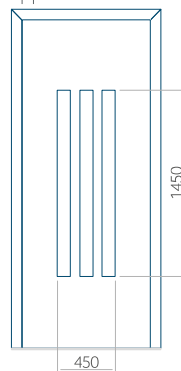

PVC: 900 x 2150

ALU: 1100 x 2450

WOOD: 840 x 2240

Paneel 24

Motief zonder applicatie

Motief met applicatie

Minimale afmeting van paneel

PVC: 590 x 1650