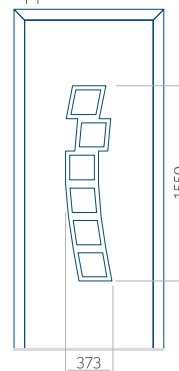

Motief met applicatie