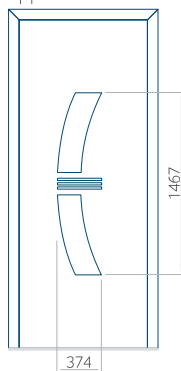

Motief zonder applicatie