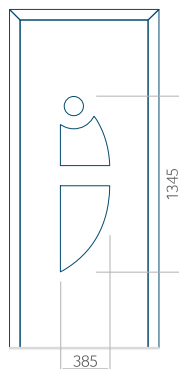

WOOD: 570 x 1650

Maximale afmeting van paneel

PVC: 900 x 2150

ALU: 1100 x 2450

WOOD: 840 x 2240

Paneel 08

Motief zonder applicatie

Motief met applicatie