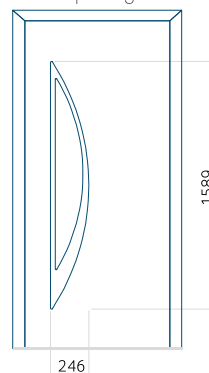

Ontwerp met RVS-toepassing