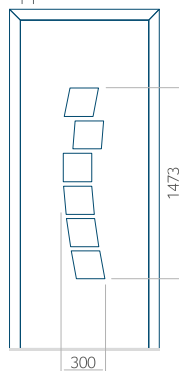

ALU: 570 x 1650

WOOD: 570 x 1650

Maximale afmeting van paneel

PVC: 900 x 2150

ALU: 1100 x 2450

WOOD: 840 x 2240

Paneel 36

Motief zonder applicatie