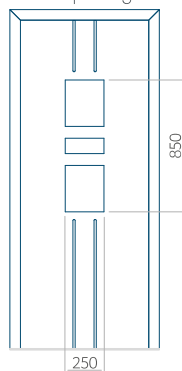

Ontwerp met
RVS-toepassing

Minimale afmeting
van paneel

PVC: 370 x 1650

ALU: 370 x 1650

WOOD: 370 x 1650

Maximale afmeting
van paneel

PVC: 900 x 2150

ALU: 1100 x 2450

WOOD: 840 x 2240