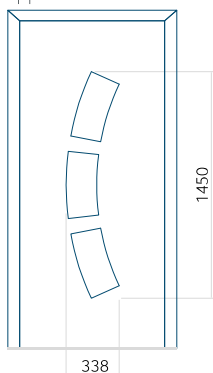

WOOD: 560 x 1650

Maximale afmeting van paneel

PVC: 900 x 2150

ALU: 1100 x 2450

WOOD: 840 x 2240

Paneel 119

Motief zonder applicatie

Motief met applicatie