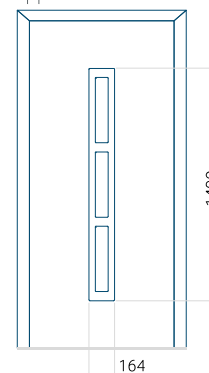

Motief met applicatie