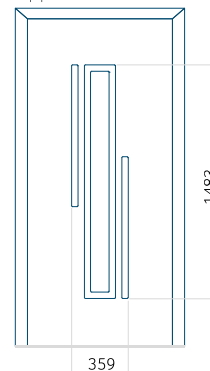

WOOD: 370 x 1650

Maximale afmeting van paneel

PVC: 900 x 2150

ALU: 1100 x 2450

WOOD: 840 x 2240

Paneel 130

Motief zonder applicatie

Motief met applicatie