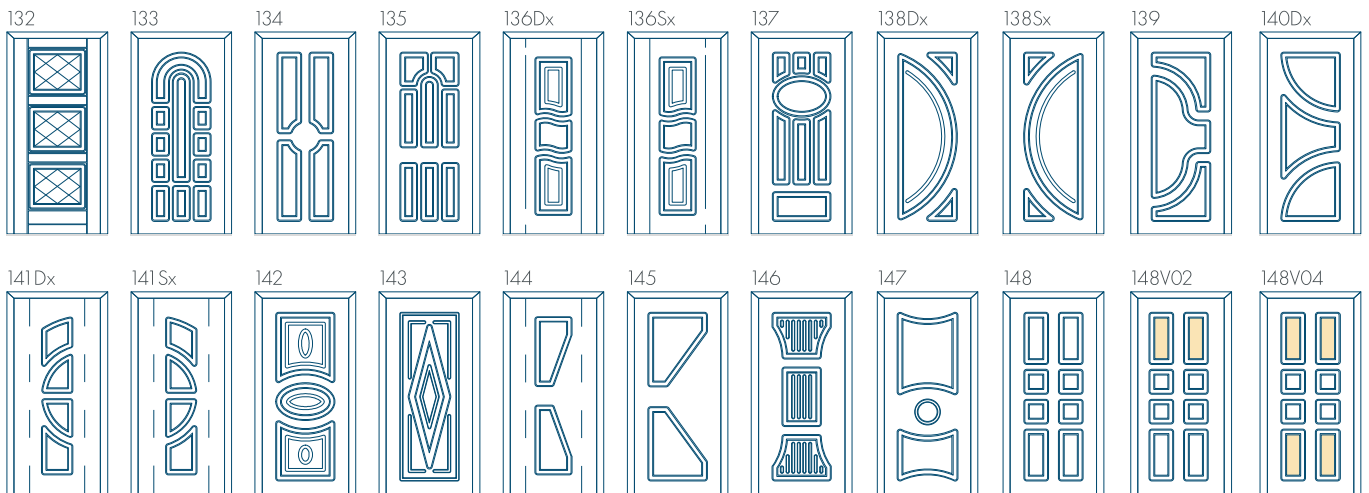

glas
 invoegstuk
 relief met 3D-effect / gefreesde lijnen