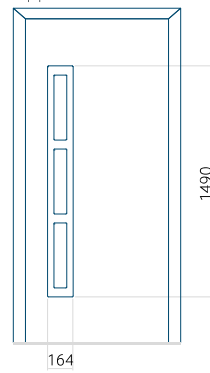

ALU: 1100 x 2450

WOOD: 840 x 2240

Paneel 118

Motief zonder applicatie

Motief met applicatie

Minimale afmeting van paneel

PVC: 560 x 1650

ALU: 560 x 1650