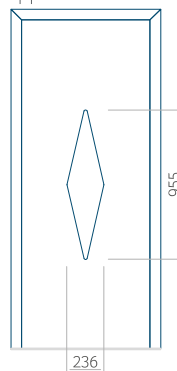

ALU: 570 x 1650

WOOD: 570 x 1650

Maximale afmeting van paneel

PVC: 900 x 2150

ALU: 1100 x 2450

WOOD: 840 x 2240

Paneel 104

Motief zonder applicatie