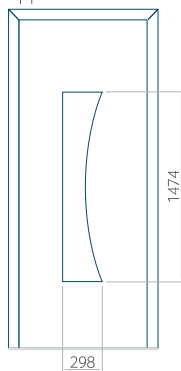

Motief zonder applicatie