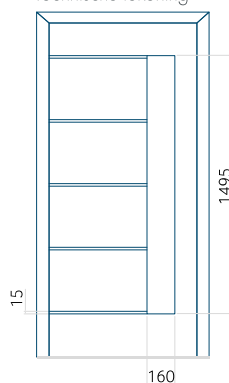

Technische tekening