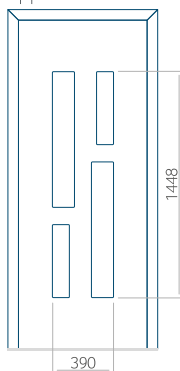

Motief zonder applicatie