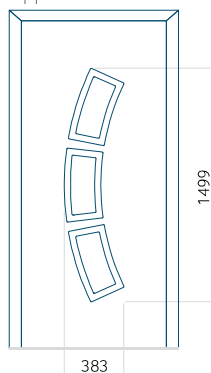

WOOD: 560 x 1650

Maximale afmeting van paneel

PVC: 900 x 2150

ALU: 1100 x 2450

WOOD: 840 x 2240

Paneel 119

Motief zonder applicatie

Motief met applicatie