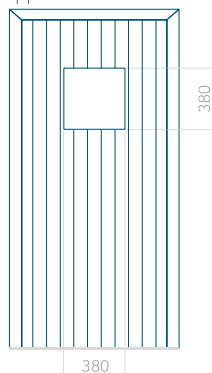

WOOD: –

Maximale afmeting van paneel

PVC: 900 x 2150

ALU: 1100 x 2300

WOOD: –

Paneel 141

Motief zonder applicatie

Minimale afmeting van paneel