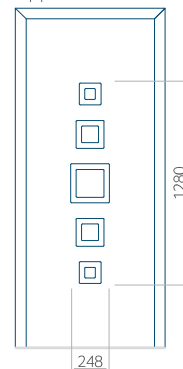

Maximale afmeting van paneel

PVC: 900 x 2150

ALU: 1100 x 2450

WOOD: 840 x 2240

Paneel 106

Motief zonder applicatie

Motief met applicatie

Minimale afmeting van paneel