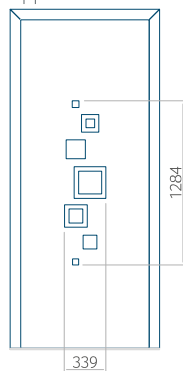

Motief met applicatie

Minimale afmeting van paneel

PVC: 570 x 1650

ALU: 570 x 1650

WOOD: 570 x 1650

Maximale afmeting van paneel

PVC: 900 x 2150

ALU: 1100 x 2450

WOOD: 840 x 2240