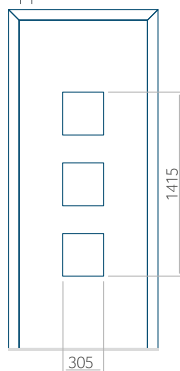

PVC: 900 x 2150

ALU: 1100 x 2450

WOOD: 840 x 2240

Paneel 51

Motief zonder applicatie

Motief met applicatie

Minimale afmeting van paneel

PVC: 570 x 1650