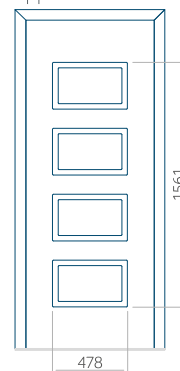

Maximale afmeting van paneel

PVC: 900 x 2150

ALU: 1100 x 2450

WOOD: 840 x 2240

Paneel 92

Motief zonder applicatie

Motief met applicatie

Minimale afmeting van paneel