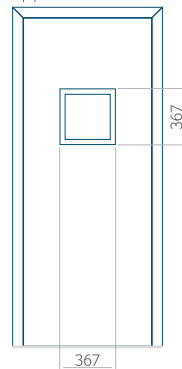

WOOD: 840 x 2240

Paneel 37

Motief zonder applicatie

Motief met applicatie

Minimale afmeting van paneel

PVC: 570 x 1650

ALU: 570 x 1650

WOOD: 570 x 1650

Maximale afmeting van paneel

PVC: 900 x 2150

ALU: 1100 x 2450

WOOD: 840 x 2240

Paneel 38

Motief zonder applicatie

Motief met applicatie

Minimale afmeting van paneel