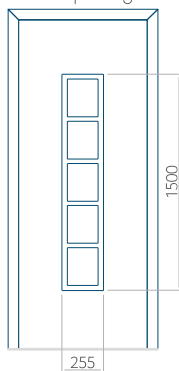

ALU: 570 x 1650

WOOD: 570 x 1650

Maximale afmeting
van paneel

PVC: 900 x 2150

ALU: 1100 x 2450

WOOD: 840 x 2240

Paneel 69

Ontwerp met
RVS-toepassing