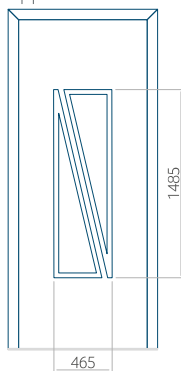

PVC: 900 x 2150

ALU: 1100 x 2450

WOOD: 840 x 2240

Paneel 35

Motief zonder applicatie

Motief met applicatie

Minimale afmeting van paneel

PVC: 570 x 1650