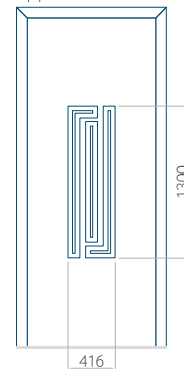

Motief met applicatie