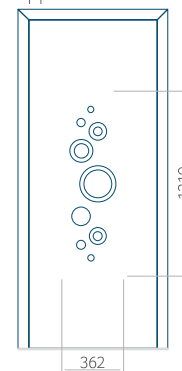

ALU: 1100 x 2450

WOOD: 840 x 2240

Paneel 32

Motief zonder applicatie

Motief met applicatie

Minimale afmeting van paneel

PVC: 570 x 1650

ALU: 570 x 1650

WOOD: 570 x 1650

Maximale afmeting van paneel

PVC: 900 x 2150

ALU: 1100 x 2450

WOOD: 840 x 2240

Paneel 33

Motief zonder applicatie

Motief met applicatie