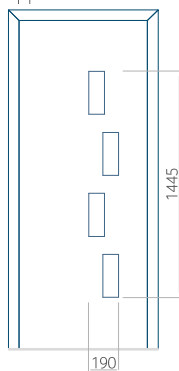

WOOD: 570 x 1650

Maximale afmeting van paneel

PVC: 900 x 2150

ALU: 1100 x 2450

WOOD: 840 x 2240

Paneel 79

Motief zonder applicatie

Motief met applicatie