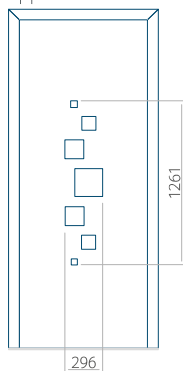

Motief zonder applicatie