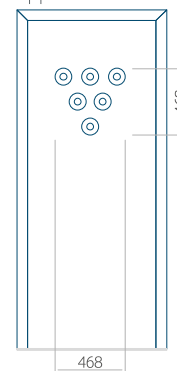

Minimale afmeting van paneel

PVC: 570 x 1650

ALU: 570 x 1650

WOOD: 570 x 1650

Motief met applicatie