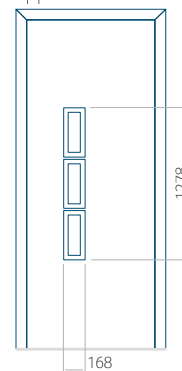

Motief met applicatie