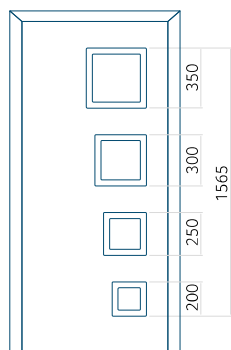

Technische tekening

- Voorste beglazing: VSG 33.1 thermofloat
- Centrale beglazing: gezandstraald float
- Achterbeglazing: thermofloat met warm zwart kader
- Verzonken toepassing INOX/RVS

Minimale afmeting van paneel

ALU: 801x1900

Maximale afmeting van paneel

ALU: 1400 x 2600