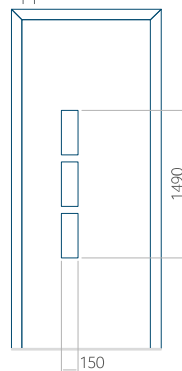

Motief zonder applicatie