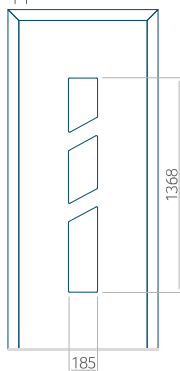

PVC: 900 x 2150

ALU: 1100 x 2450

WOOD: 840 x 2240

Paneel 89

Motief zonder applicatie

Motief met applicatie

Minimale afmeting van paneel

PVC: 370 x 1650