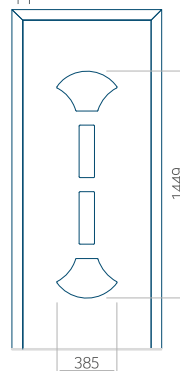

Motief zonder applicatie