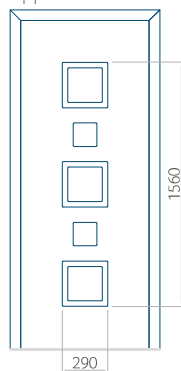

Maximale afmeting
van paneel

PVC: 900 x 2150

ALU: 1100 x 2450

WOOD: 840 x 2240

Paneel 95

Motief zonder applicatie

Motief met applicatie

Minimale afmeting van paneel