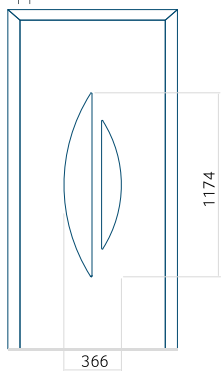

WOOD: 610 x 1650

Maximale afmeting van paneel

PVC: 900 x 2150

ALU: 1100 x 2450

WOOD: 840 x 2240

Paneel 87

Motief zonder applicatie

Motief met applicatie