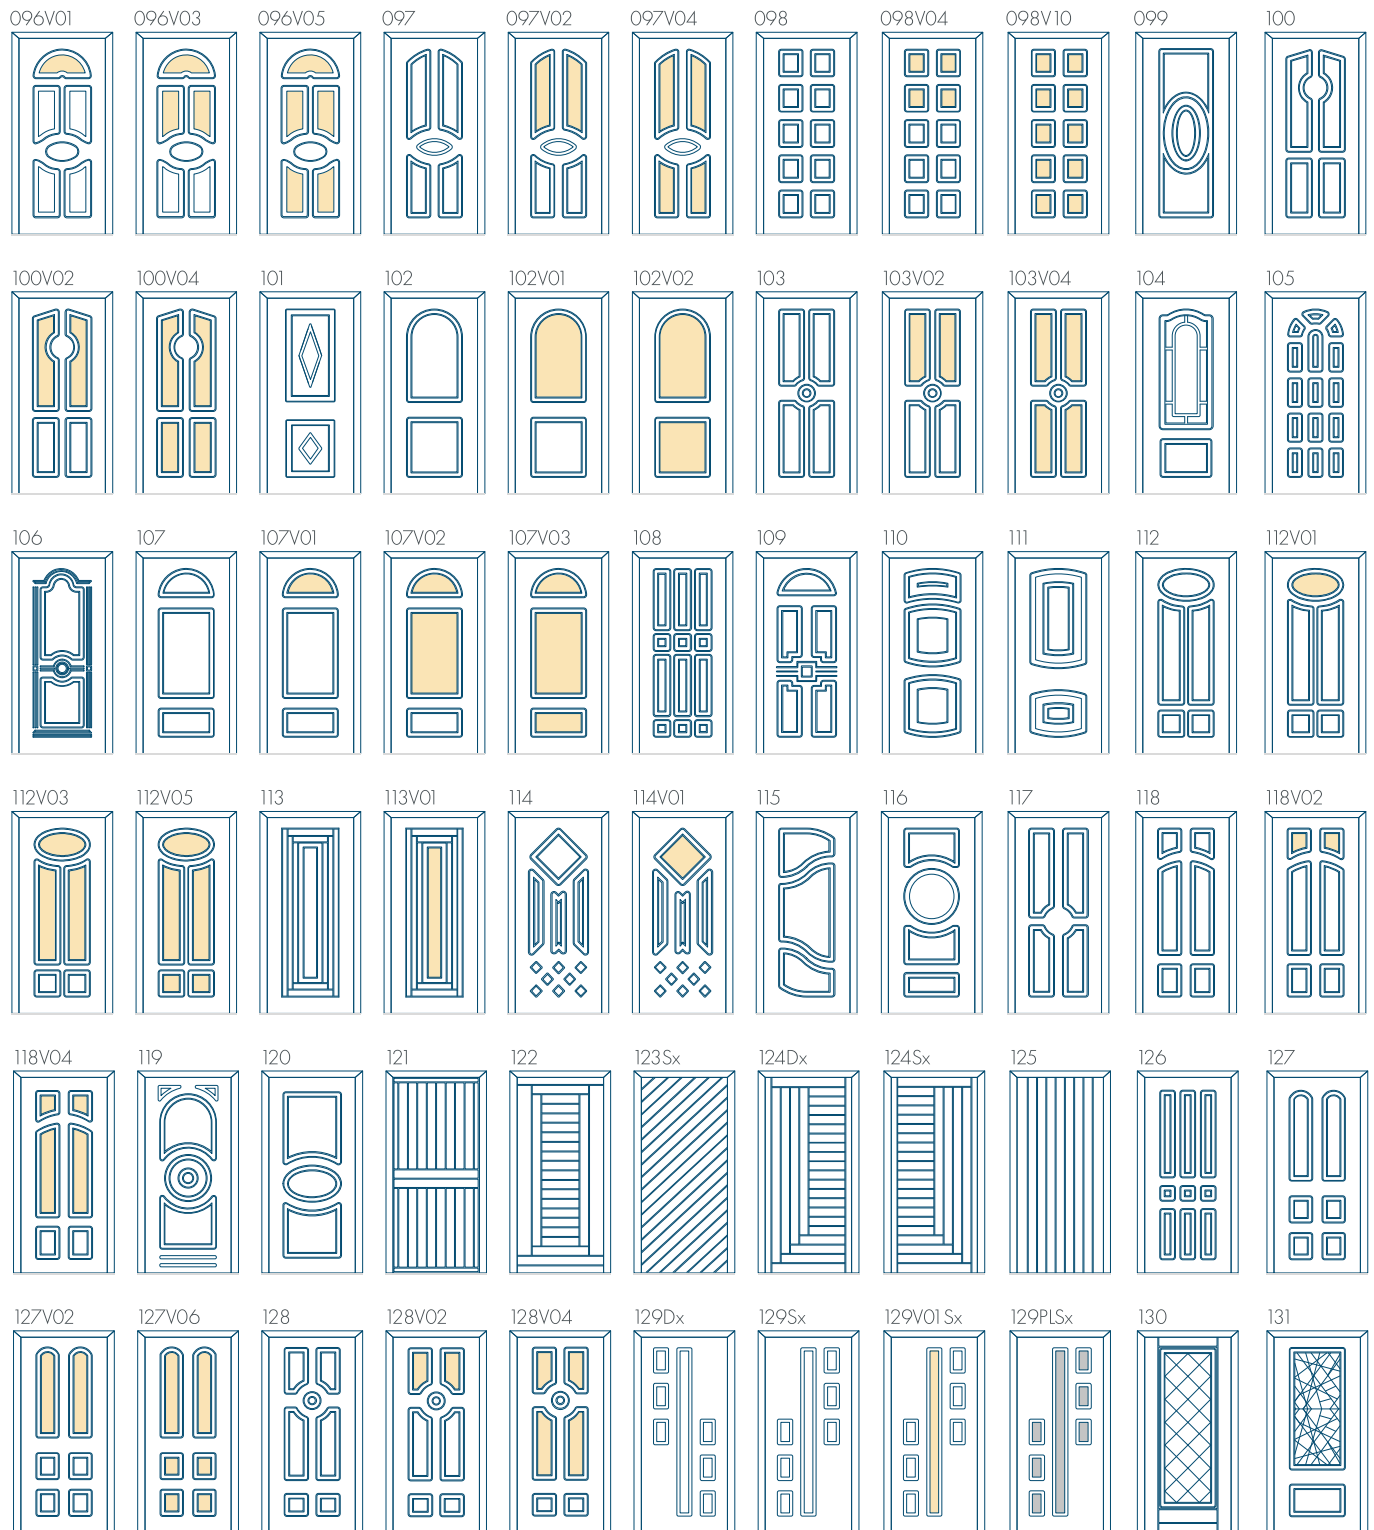

glas
 invoegstuk
 relief met 3D-effect / gefreesde lijnen