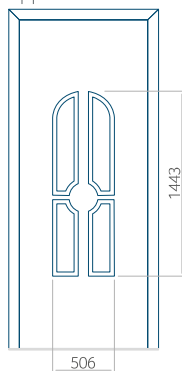

Maximale afmeting van paneel

PVC: 900 x 2150

ALU: 1100 x 2450

WOOD: 840 x 2240

Paneel 27

Motief zonder applicatie

Motief met applicatie

Minimale afmeting van paneel

PVC: 600 x 1650

ALU: 600 x 1650

WOOD: 600 x 1650

Maximale afmeting van paneel

PVC: 900 x 2150

ALU: 1100 x 2450

WOOD: 840 x 2240

Paneel 28