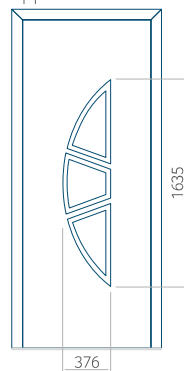

Maximale afmeting van paneel

PVC: 900 x 2150

ALU: 1100 x 2450

WOOD: 840 x 2240

Paneel 19

Motief zonder applicatie

Motief met applicatie

Minimale afmeting van paneel

PVC: 570 x 1750

ALU: 570 x 1750

WOOD: 570 x 1750

Maximale afmeting van paneel

PVC: 900 x 2150

ALU: 1100 x 2450

WOOD: 840 x 2240

Paneel 20