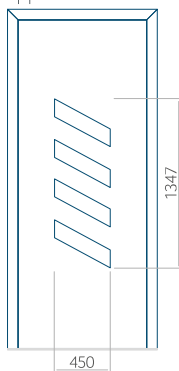

PVC: 900 x 2150

ALU: 1100 x 2450

WOOD: 840 x 2240

Paneel 43

Motief zonder applicatie

Motief met applicatie

Minimale afmeting van paneel

PVC: 580x1750