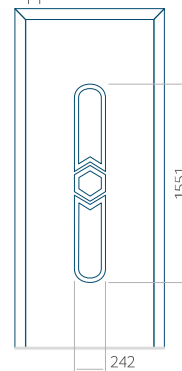

Motief met applicatie