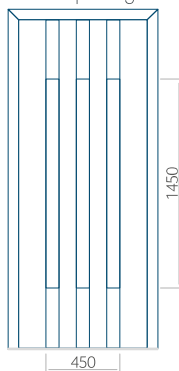

Ontwerp met
RVS-toepassing

Minimale afmeting
van paneel

PVC: 570 x 1650

ALU: 570 x 1650

WOOD: 570 x 1650

Maximale afmeting
van paneel

PVC: 900 x 2150

ALU: 1100 x 2450

WOOD: 840 x 2240