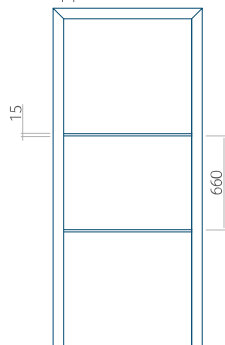

Motief zonder applicatie