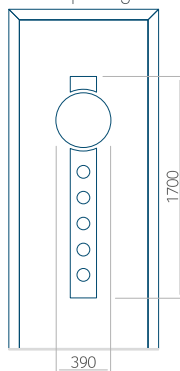

Ontwerp met
RVS-toepassing

Minimale afmeting
van paneel

PVC: 570 x 1750

ALU: 570 x 1750

WOOD: 570 x 1750

Maximale afmeting
van paneel

PVC: 900 x 2150

ALU: 1100 x 2450

WOOD: 840 x 2240