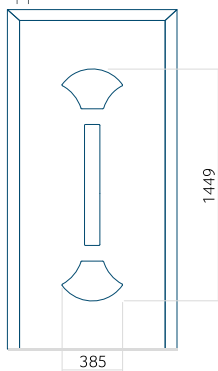

PVC: 900 x 2150

ALU: 1100 x 2450

WOOD: 840 x 2240

Paneel 81

Motief zonder applicatie

Motief met applicatie

Minimale afmeting van paneel

PVC: 570 x 1650