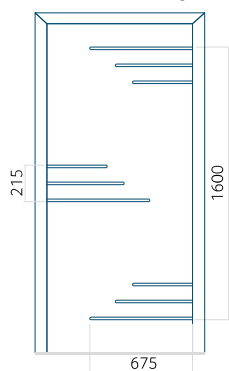

Technische tekening

- Verzonken toepassing INOX/RVS

Minimale afmeting van paneel

ALU: 801x1900

Maximale afmeting van paneel

ALU: 1400 x 2600