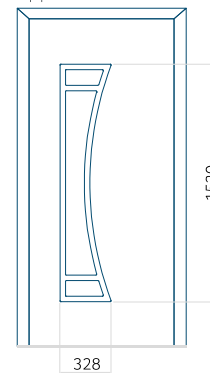

Motief met applicatie