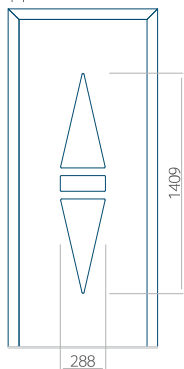

Motief zonder applicatie