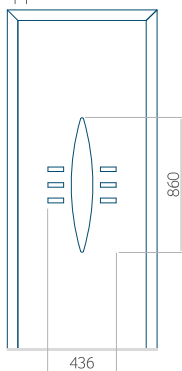

WOOD: 840 x 2240

Paneel 97

Motief zonder applicatie

Motief met applicatie

Minimale afmeting van paneel

PVC: 650 x 1650

ALU: 650 x 1650

WOOD: 650 x 1650