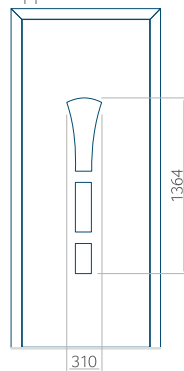

PVC: 900 x 2150

ALU: 1100 x 2450

WOOD: 840 x 2240

Paneel 02

Motief zonder applicatie

Motief met applicatie

Minimale afmeting van paneel

PVC: 570 x 1650