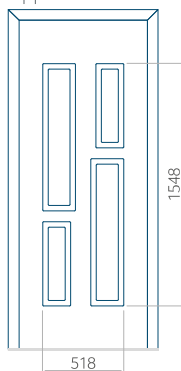

WOOD: 840 x 2240

Paneel 91

Motief zonder applicatie

Motief met applicatie

Minimale afmeting van paneel

PVC: 610 x 1650

ALU: 610 x 1650

WOOD: 610 x 1650