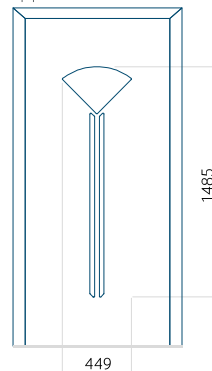

Maximale afmeting van paneel

PVC: 900 x 2150

ALU: 1100 x 2450

WOOD: 840 x 2240

Paneel 116

Motief zonder applicatie

Motief met applicatie

Minimale afmeting van paneel