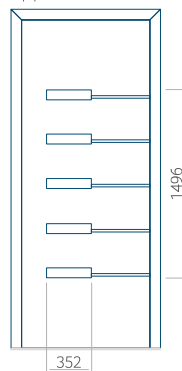

WOOD: 840 x 2240

Paneel 45

Motief zonder applicatie

Motief met applicatie

Minimale afmeting van paneel

PVC: 600 x 1650

ALU: 600 x 1650

WOOD: 600 x 1650