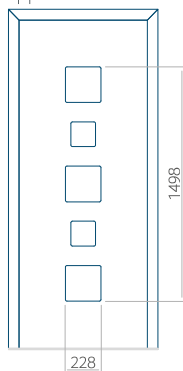

Maximale afmeting
van paneel

PVC: 900 x 2150

ALU: 1100 x 2450

WOOD: 840 x 2240

Paneel 95

Motief zonder applicatie

Motief met applicatie

Minimale afmeting van paneel