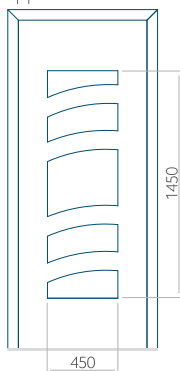

Motief zonder applicatie