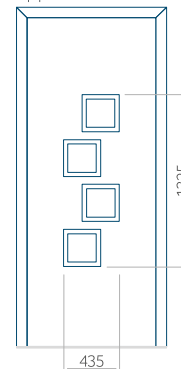

WOOD: 840 x 2240

Paneel 18

Motief zonder applicatie

Motief met applicatie

Minimale afmeting van paneel

PVC: 570 x 1650

ALU: 570 x 1650

WOOD: 570 x 1650