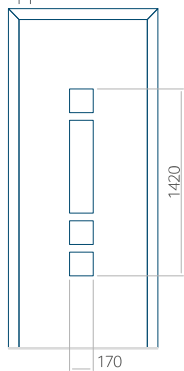

Paneel 01

Motief zonder applicatie

Motief met applicatie

Minimale afmeting van paneel

PVC: 370 x 1650

ALU: 370 x 1650

WOOD: 370 x 1650

Maximale afmeting van paneel