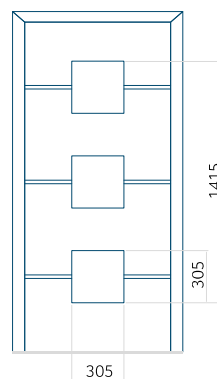

Technische tekening