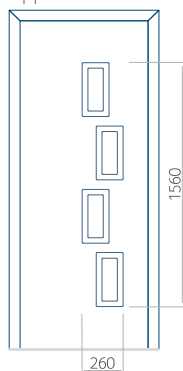

WOOD: 570 x 1650

Maximale afmeting van paneel

PVC: 900 x 2150

ALU: 1100 x 2450

WOOD: 840 x 2240

Paneel 79

Motief zonder applicatie

Motief met applicatie