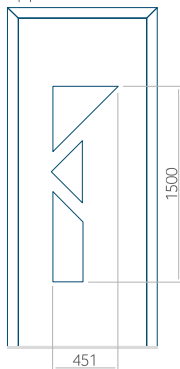

Motief zonder applicatie