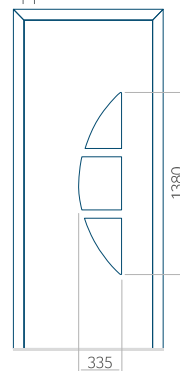

Motief zonder applicatie