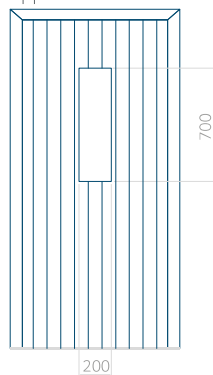

Motief zonder applicatie

Minimale afmeting van paneel

PVC: 370 x 1650

ALU: 370 x 1650

WOOD: –

Maximale afmeting van paneel

PVC: 900 x 2150

ALU: 1100 x 2300

WOOD: –