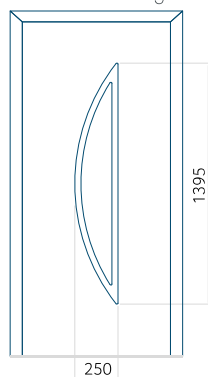

Technische tekening

- Voorste beglazing: VSG 33.1 thermofloat
- Centrale beglazing: gezandstraald float
- Achterbeglazing: thermofloat met warm zwart kader
- Verzonken toepassing INOX/RVS

Minimale afmeting van paneel

ALU: 600 x 1900

Maximale afmeting van paneel

ALU: 1400 x 2600