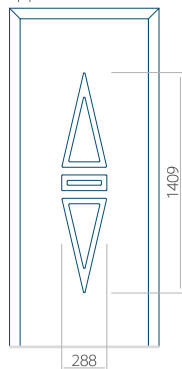

WOOD: 840 x 2240

Paneel 105

Motief zonder applicatie

Motief met applicatie

Minimale afmeting van paneel

PVC: 570 x 1650

ALU: 570 x 1650

WOOD: 570 x 1650