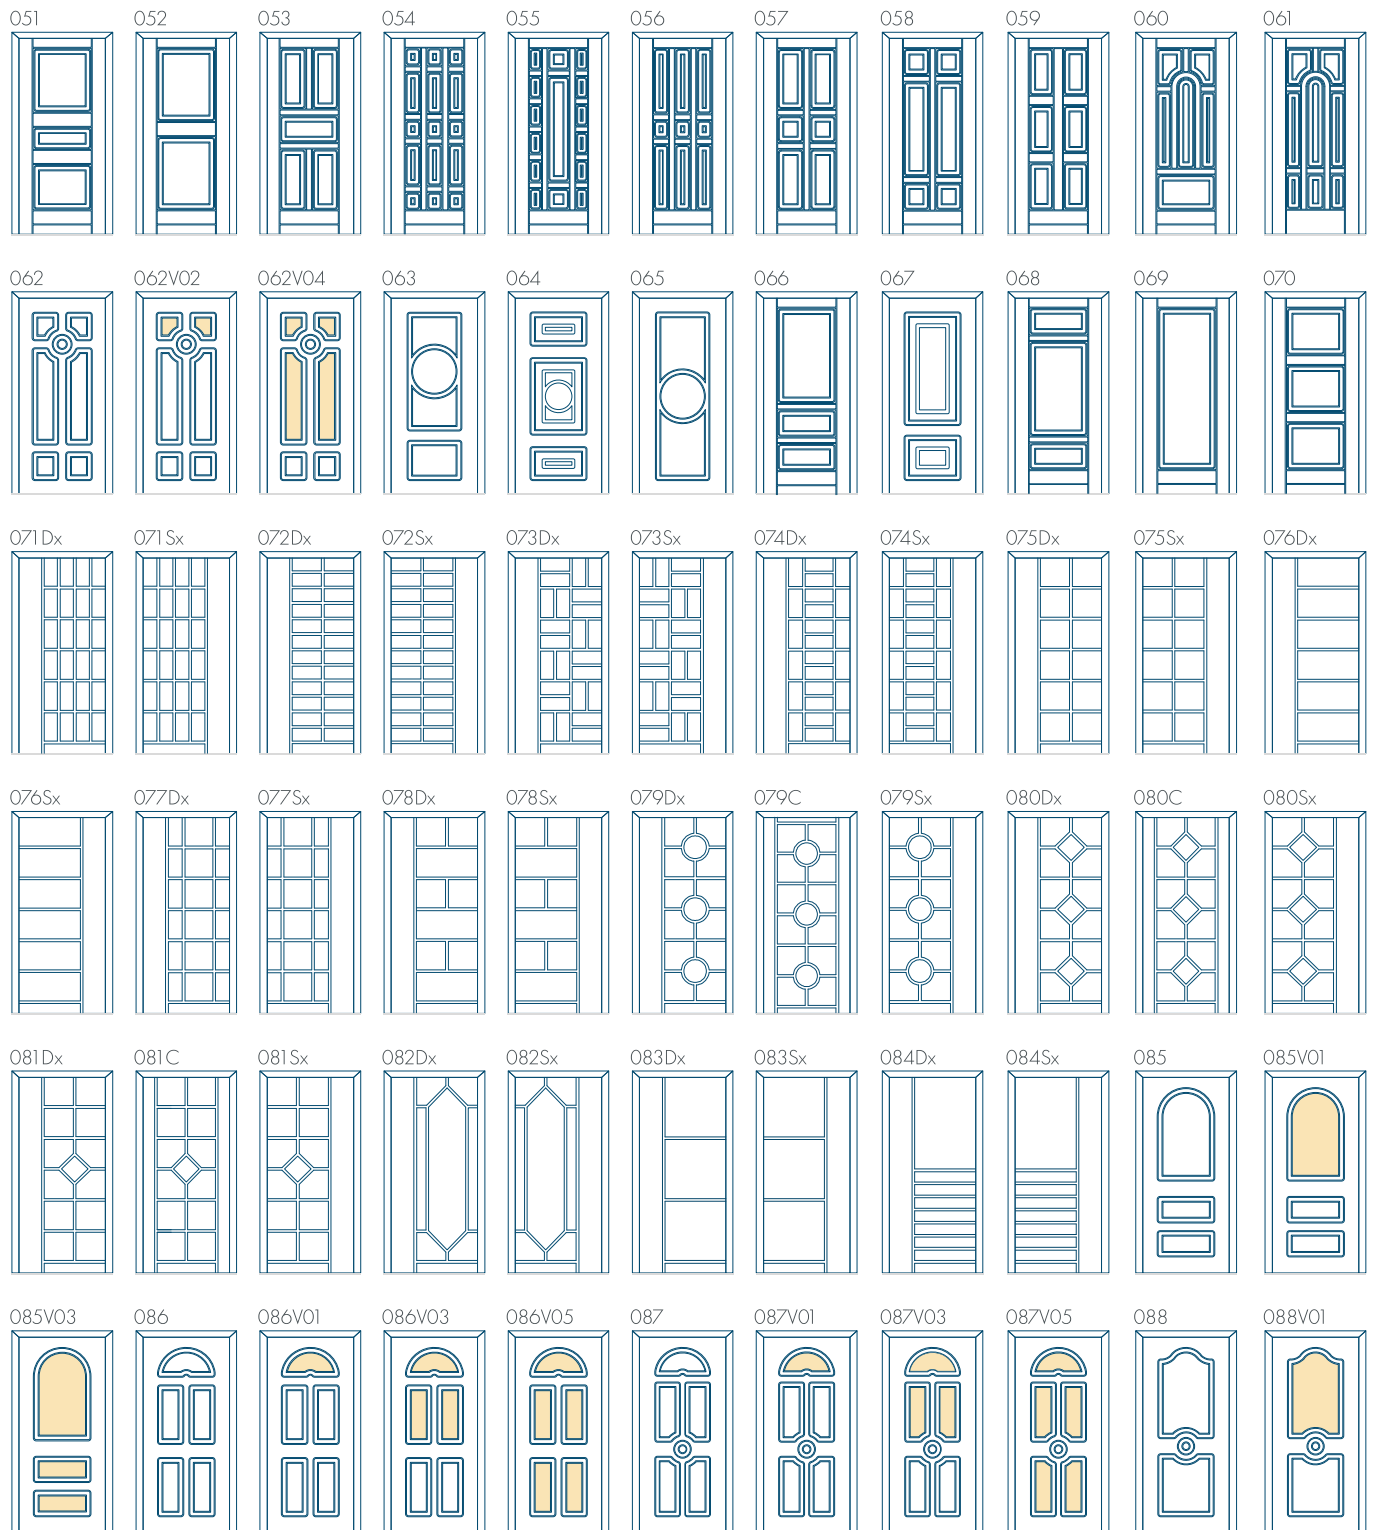

glas
 invoegstuk
 relief met 3D-effect / gefreesde lijnen