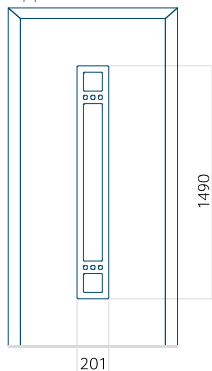

WOOD: 840 x 2240

Paneel 115

Motief zonder applicatie

Motief met applicatie

Minimale afmeting van paneel

PVC: 370 x 1650

ALU: 370 x 1650

WOOD: 370 x 1650