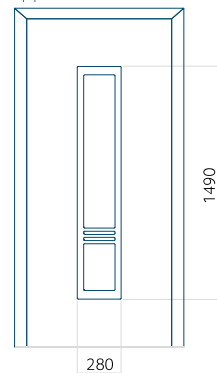

Motief met applicatie

Minimale afmeting van paneel

PVC: 370 x 1650

ALU: 370 x 1650

WOOD: 370 x 1650

Maximale afmeting van paneel

PVC: 900 x 2150

ALU: 1100 x 2450

WOOD: 840 x 2240