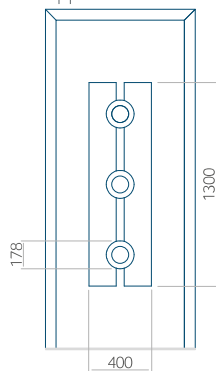

PVC: 900 x 2150

ALU: 1100 x 2450

WOOD: 840 x 2240

Paneel 103

Motief zonder applicatie

Motief met applicatie

Minimale afmeting van paneel

PVC: 570 x 1650