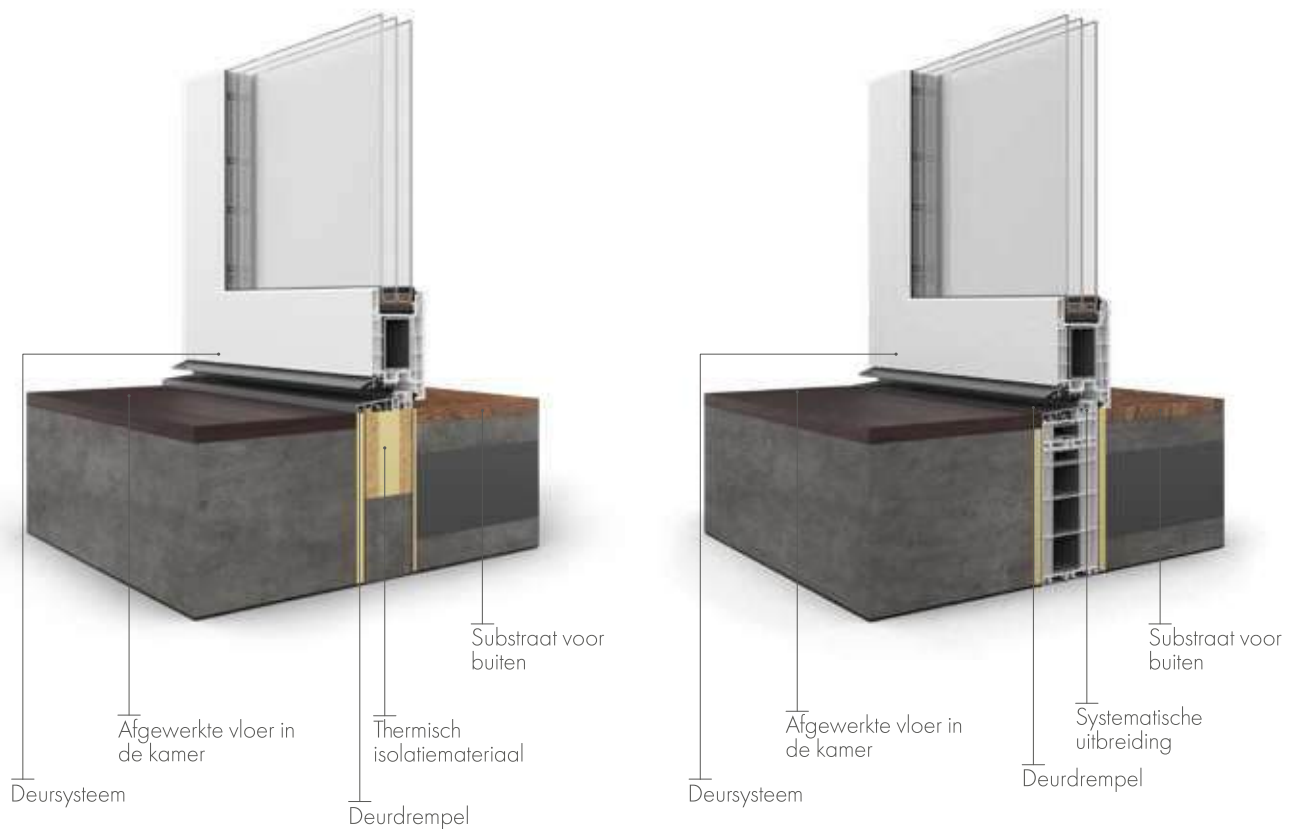

Drempelvrije toegangsdeur

Ze onderscheiden zich door een dubbele magnetische afdichting in de vlakke drempel en een uitlijning met het vloerniveau tot 30 mm. Dankzij deze eigenschappen is er bijna geen barrière meer tussen het huis en het terras. Kinderen, ouderen en mensen met een handicap genieten van het comfort om zich ongehinderd door het huis te kunnen bewegen. Dankzij de harmonie van de woonkamer met de natuur, de omgeving, kunt u genieten van de betoverende charme van warme dagen.