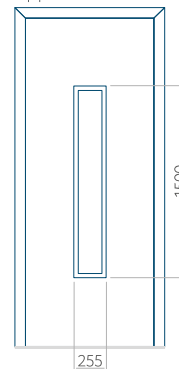

Maximale afmeting van paneel

PVC: 900 x 2150

ALU: 1100 x 2450

WOOD: 840 x 2240

Paneel 54

Motief zonder applicatie

Motief met applicatie

Minimale afmeting van paneel