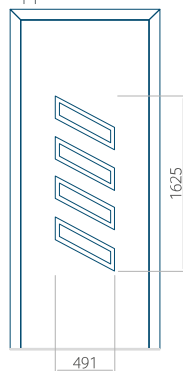

PVC: 900 x 2150

ALU: 1100 x 2450

WOOD: 840 x 2240

Paneel 43

Motief zonder applicatie

Motief met applicatie

Minimale afmeting van paneel

PVC: 580x1750