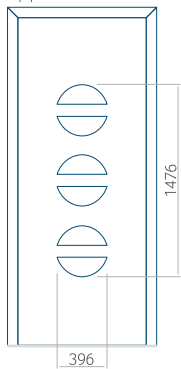

Motief zonder applicatie