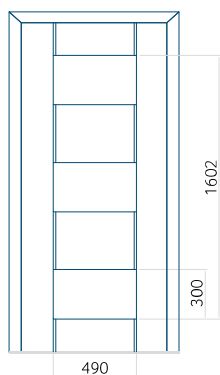

Technische tekening

- Voorste beglazing: VSG 33.1 thermofloat
- Central glazing: sandblasted float
- Achterbeglazing: thermofloat met warm zwart kader
- Verzonken toepassing INOX/RVS

Minimale afmeting van paneel

ALU: 720 x 2000

Maximale afmeting van paneel

ALU: 1400 x 2600