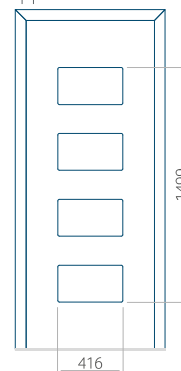

Maximale afmeting van paneel

PVC: 900 x 2150

ALU: 1100 x 2450

WOOD: 840 x 2240

Paneel 92

Motief zonder applicatie

Motief met applicatie

Minimale afmeting van paneel