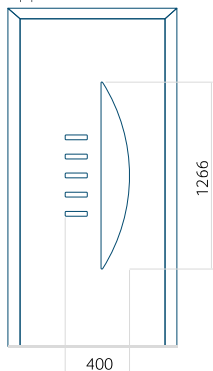

Motief zonder applicatie