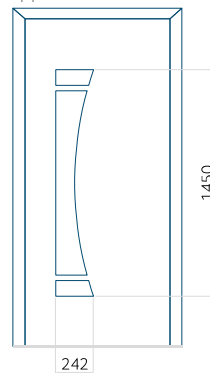

Motief zonder applicatie