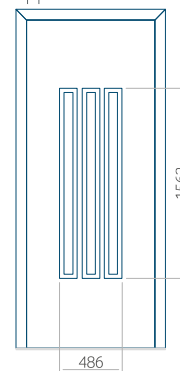

PVC: 900 x 2150

ALU: 1100 x 2450

WOOD: 840 x 2240

Paneel 24

Motief zonder applicatie

Motief met applicatie

Minimale afmeting van paneel

PVC: 590 x 1650