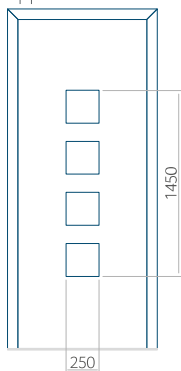

ALU: 590 x 1650

WOOD: 590 x 1650

Maximale afmeting van paneel

PVC: 900 x 2150

ALU: 1100 x 2450

WOOD: 840 x 2240

Paneel 25

Motief zonder applicatie