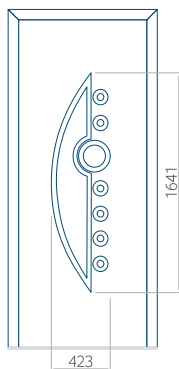

Motief met applicatie

Minimale afmeting van paneel

PVC: 570 x 1750

ALU: 570 x 1750

WOOD: 570 x 1750

Maximale afmeting van paneel

PVC: 900 x 2150

ALU: 1100 x 2450

WOOD: 840 x 2240