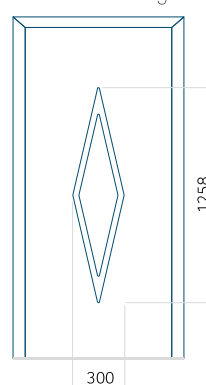

- Voorste beglazing: VSG 33.1 thermofloat
- Centrale beglazing: gezandstraald float
- Achterbeglazing: thermofloat met warm zwart kader
- Verzonken toepassing INOX/RVS

Technische tekening