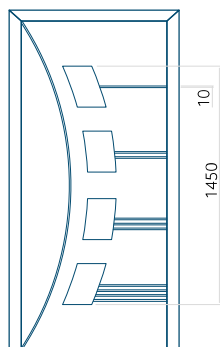

Technische tekening

- Voorste beglazing: VSG 33.1 thermofloat
- Centrale beglazing: gezandstraald float met transparante strepen
- Achterbeglazing: thermofloat met warm zwart kader
- Paneel frezen

Minimale afmeting van paneel

ALU: 750 x 2000

Maximale afmeting van paneel

ALU: 1400 x 2600