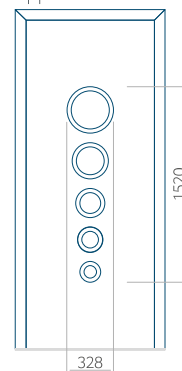

ALU: 1100 x 2450

WOOD: 840 x 2240

Paneel 78

Motief zonder applicatie

Motief met applicatie

Minimale afmeting van paneel

PVC: 570 x 1650

ALU: 570 x 1650