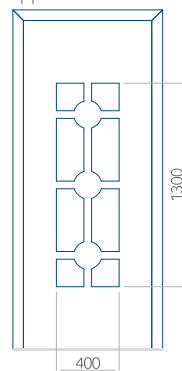

Motief zonder applicatie