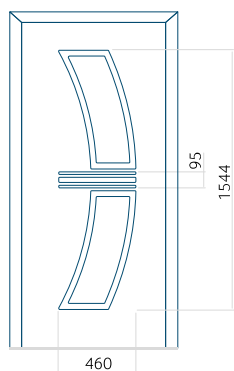

Technische tekening

- Voorste beglazing: VSG 33.1 thermofloat
- Central glazing: sandblasted float
- Achterbeglazing: thermofloat met warm zwart kader
- Verzonken toepassing INOX/RVS

Minimale afmeting van paneel

ALU: 700 x 2000

Maximale afmeting van paneel

ALU: 1400 x 2600