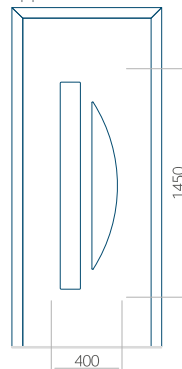

Motief zonder applicatie