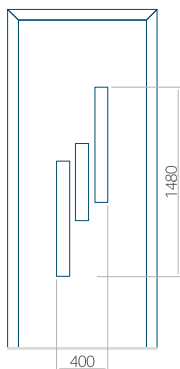

Motief zonder applicatie