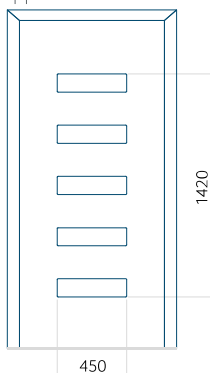

PVC: 900 x 2150

ALU: 1100 x 2450

WOOD: 840 x 2240

Paneel 113

Motief zonder applicatie

Motief met applicatie

Minimale afmeting van paneel

PVC: 615 x 1650