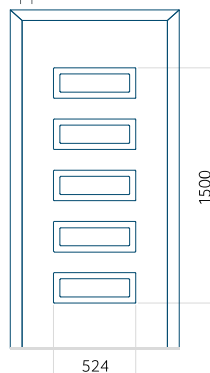

PVC: 900 x 2150

ALU: 1100 x 2450

WOOD: 840 x 2240

Paneel 113

Motief zonder applicatie

Motief met applicatie

Minimale afmeting van paneel

PVC: 615 x 1650