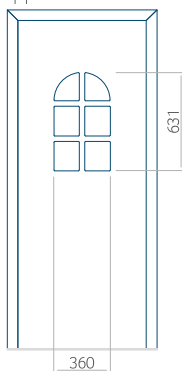

WOOD: 570 x 1650

Maximale afmeting van paneel

PVC: 900 x 2150

ALU: 1100 x 2450

WOOD: 840 x 2240

Paneel 101

Motief zonder applicatie

Motief met applicatie