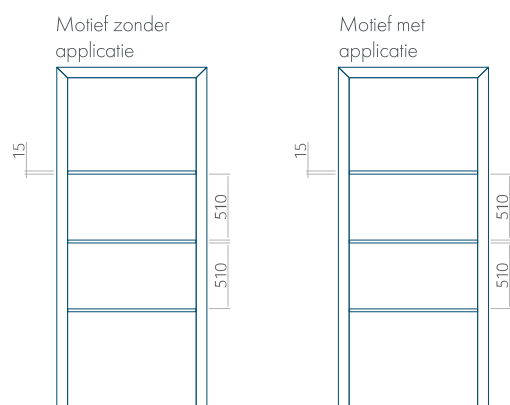

WOOD: 840 x 2240

Paneel 56

Motief zonder applicatie

Minimale afmeting van paneel

PVC: 600 x 1650

ALU: 600 x 1650

WOOD: 600 x 1650

Motief met applicatie

Maximale afmeting van paneel

PVC: 900 x 2150

ALU: 1100 x 2450

WOOD: 840 x 2240

Paneel 57

Minimale afmeting van paneel

PVC: 300 x 1650

ALU: 300 x 1650