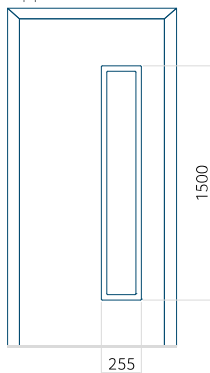

PVC: 900 x 2150

ALU: 1100 x 2450

WOOD: –

Paneel 135

Motief zonder applicatie

Motief met applicatie

Minimale afmeting van paneel

PVC: 600 x 1650