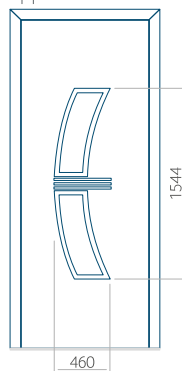

Motief met applicatie

Minimale afmeting van paneel

PVC: 570 x 1650

ALU: 570 x 1650

WOOD: 570 x 1650

Maximale afmeting van paneel

PVC: 900 x 2150

ALU: 1100 x 2450

WOOD: 840 x 2240