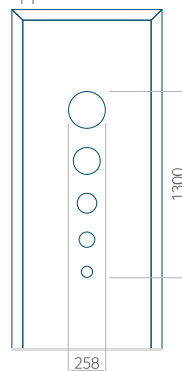

Motief zonder applicatie