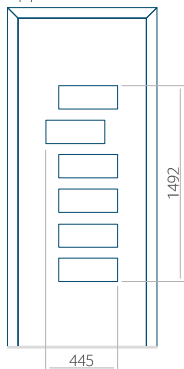

WOOD: 640 x 1650

Maximale afmeting van paneel

PVC: 900 x 2150

ALU: 1100 x 2450

WOOD: 840 x 2240

Paneel 49

Motief zonder applicatie

Motief met applicatie

Minimale afmeting van paneel

PVC: 590 x 1650

ALU: 590 x 1650

WOOD: 590 x 1650

Maximale afmeting van paneel

PVC: 900 x 2150

ALU: 1100 x 2450

WOOD: 840 x 2240