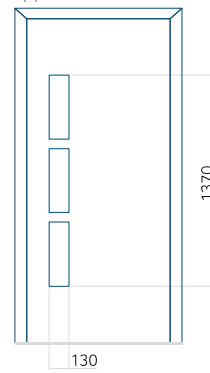

Motief zonder applicatie