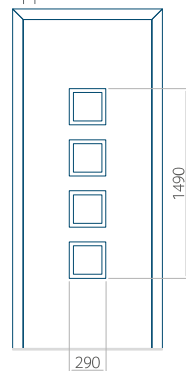

Motief met applicatie

Minimale afmeting van paneel

PVC: 380 x 1650

ALU: 380 x 1650

WOOD: 380 x 1650

Maximale afmeting van paneel

PVC: 900 x 2150

ALU: 1100 x 2450

WOOD: 840 x 2240