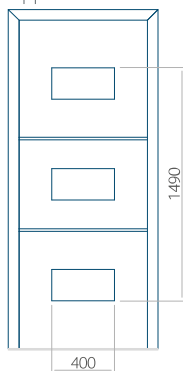

Motief met applicatie

Minimale afmeting van paneel

PVC: 570 x 1650

ALU: 570 x 1650

WOOD: –

Maximale afmeting van paneel

PVC: 900 x 2150

ALU: 1100 x 2450

WOOD: –