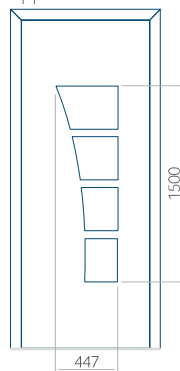

ALU: 570 x 1650

WOOD: 570 x 1650

Maximale afmeting van paneel

PVC: 900 x 2150

ALU: 1100 x 2450

WOOD: 840 x 2240

Paneel 52

Motief zonder applicatie