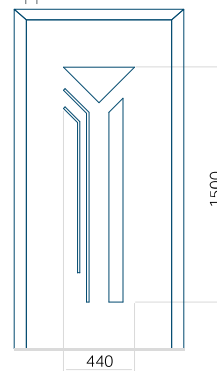

Maximale afmeting
van paneel

PVC: 900 x 2150

ALU: 1100 x 2450

WOOD: 840 x 2240

Paneel 62

Motief zonder
applicatie

Minimale afmeting
van paneel

PVC: 570 x 1650

ALU: 570 x 1650

WOOD: –

Maximale afmeting
van paneel

PVC: 900 x 2150

ALU: 1100 x 2450

WOOD: –

Paneel 63

Minimale afmeting van paneel	Maximale afmeting van paneel
PVC: 500 x 1650	PVC: 900 x 2150
ALU: 500 x 1650	ALU: 1100 x 2450
WOOD: 500 x 1650	WOOD: 840 x 2240