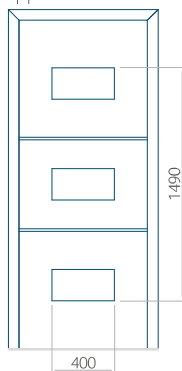

Motief zonder applicatie