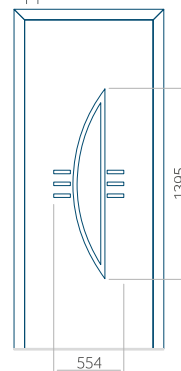

ALU: 1100 x 2450

WOOD: 840 x 2240

Paneel 48

Motief zonder applicatie

Motief met applicatie

Minimale afmeting van paneel

PVC: 640 x 1650

ALU: 640 x 1650