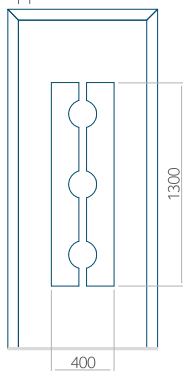

PVC: 900 x 2150

ALU: 1100 x 2450

WOOD: 840 x 2240

Paneel 103

Motief zonder applicatie

Motief met applicatie

Minimale afmeting van paneel

PVC: 570 x 1650