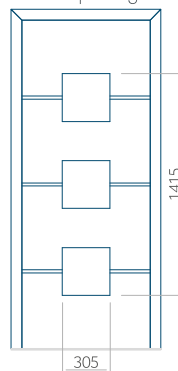

Ontwerp met RVS-toepassing