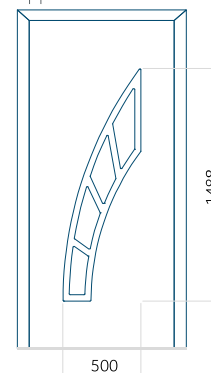

PVC: 900 x 2150

ALU: 1100 x 2450

WOOD: 840 x 2240

Paneel 124

Motief zonder applicatie

Motief met applicatie

Minimale afmeting van paneel

PVC: 600 x 1650