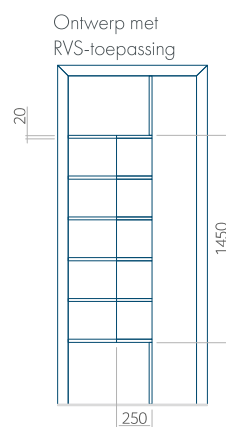

Paneel 64

Minimale afmeting van paneel	Maximale afmeting van paneel
PVC: 500 x 1650	PVC: 900 x 2150
ALU: 500 x 1650	ALU: 1100 x 2450
WOOD: 500 x 1650	WOOD: 840 x 2240