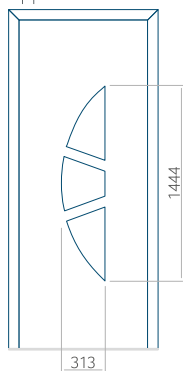

Maximale afmeting van paneel

PVC: 900 x 2150

ALU: 1100 x 2450

WOOD: 840 x 2240

Paneel 19

Motief zonder applicatie

Motief met applicatie

Minimale afmeting van paneel

PVC: 570 x 1750

ALU: 570 x 1750

WOOD: 570 x 1750

Maximale afmeting van paneel

PVC: 900 x 2150

ALU: 1100 x 2450

WOOD: 840 x 2240

Paneel 20