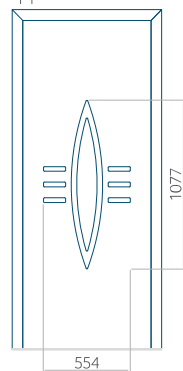

WOOD: 840 x 2240

Paneel 97

Motief zonder applicatie

Motief met applicatie

Minimale afmeting van paneel

PVC: 650 x 1650

ALU: 650 x 1650

WOOD: 650 x 1650