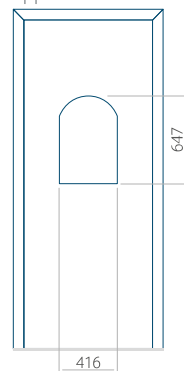

PVC: 570 x 1750

ALU: 570 x 1750

WOOD: 570 x 1750

Maximale afmeting van paneel

PVC: 900 x 2150

ALU: 1100 x 2450

WOOD: 840 x 2240

Paneel 20

ALU: 1100 x 2450

WOOD: 840 x 2240

Paneel 21

Motief zonder applicatie

Motief met applicatie

Minimale afmeting van paneel

PVC: 570 x 1650

ALU: 570 x 1650

WOOD: 570 x 1650

Maximale afmeting van paneel

PVC: 900 x 2150

ALU: 1100 x 2450

WOOD: 840 x 2240

Paneel 22

Motief zonder applicatie

Motief met applicatie

Minimale afmeting van paneel

PVC: 570 x 1650

ALU: 570 x 1650

WOOD: 570 x 1650

Maximale afmeting van paneel

PVC: 900 x 2150

ALU: 1100 x 2450

WOOD: 840 x 2240