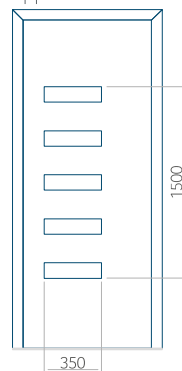

Motief zonder applicatie