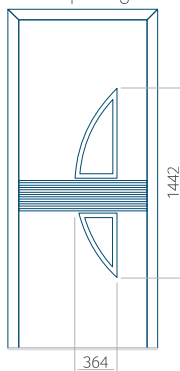

WOOD: 300 x 1650

Maximale afmeting van paneel

PVC: 900 x 2150

ALU: 1100 x 2450

WOOD: 840 x 2240

Paneel 58

Minimale afmeting van paneel

PVC: 300 x 1650

ALU: 300 x 1650

WOOD: 300 x 1650

Maximale afmeting van paneel

PVC: 900 x 2150

ALU: 1100 x 2450

WOOD: 840 x 2240

Paneel 59

Ontwerp met
RVS-toepassing

Minimale afmeting
van paneel

PVC: 570 x 1650

ALU: 570 x 1650

WOOD: 570 x 1650

Maximale afmeting
van paneel

PVC: 900 x 2150

ALU: 1100 x 2450

WOOD: 840 x 2240