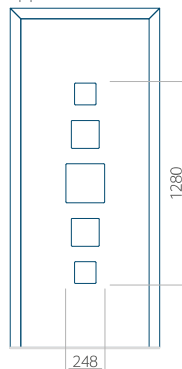

Maximale afmeting van paneel

PVC: 900 x 2150

ALU: 1100 x 2450

WOOD: 840 x 2240

Paneel 106

Motief zonder applicatie

Motief met applicatie

Minimale afmeting van paneel