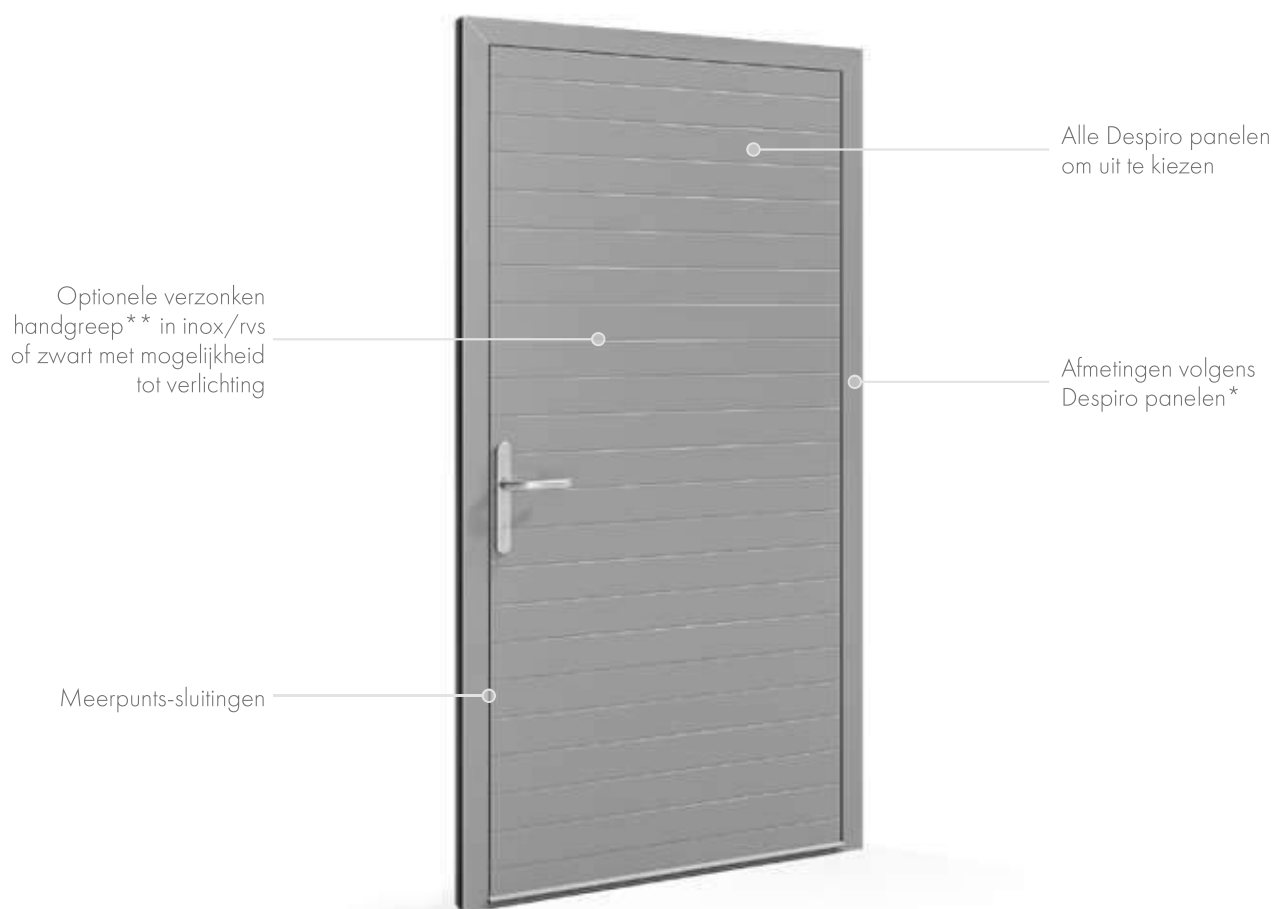

MASTERLINE 8

* Maximale deurhoogte is 3000 mm;

** Voor de geselecteerde Despiro panelen

MasterLine 8 Pivot aluminium deur

De waarde van een ruimte wordt bepaald door hoe ze wordt gebruikt. Aluminium deuren met taatsscharnieren kunnen naar binnen en naar buiten openen dankzij de offset taatsas. Deze veelzijdige constructies kunnen van de vloer tot het plafond. Ze zijn bijzonder geschikt voor moderne ruimtes waar ergonomie van het grootste belang is. Ze accentueren perfect avant-gardistische kantoren en benadrukken het slimme karakter van flats.