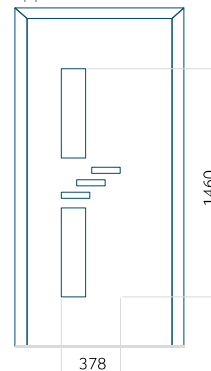

Motief zonder applicatie