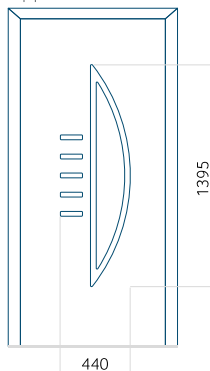

Motief met applicatie

Minimale afmeting van paneel

PVC: 600 x 1650

ALU: 600 x 1650

WOOD: 600 x 1650

Maximale afmeting van paneel

PVC: 900 x 2150

ALU: 1100 x 2300

WOOD: 840 x 2240