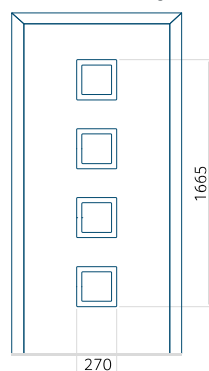

Technische tekening

- Voorste beglazing: VSG 33.1 thermofloat
- Central glazing: sandblasted float
- Achterbeglazing: thermofloat met warm zwart kader
- Verzonken toepassing INOX/RVS

Minimale afmeting van paneel

ALU: 500 x 2000

Maximale afmeting van paneel

ALU: 1400 x 2600