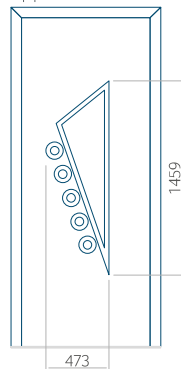

Motief met applicatie

Minimale afmeting van paneel

PVC: 570 x 1650

ALU: 570 x 1650

WOOD: 570 x 1650

Maximale afmeting van paneel

PVC: 900 x 2150

ALU: 1100 x 2450

WOOD: 840 x 2240