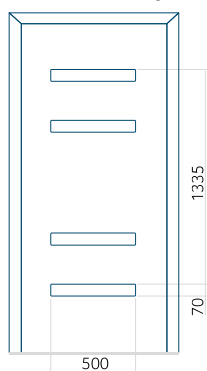

Technische tekening