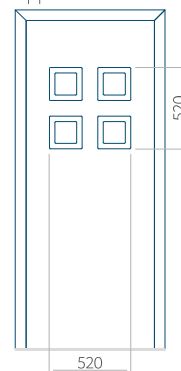

Motief met applicatie