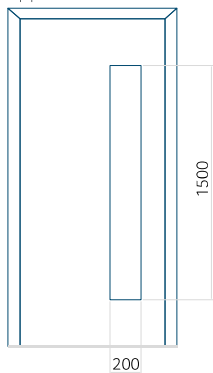

PVC: 900 x 2150

ALU: 1100 x 2450

WOOD: –

Paneel 135

Motief zonder applicatie

Motief met applicatie

Minimale afmeting van paneel

PVC: 600 x 1650