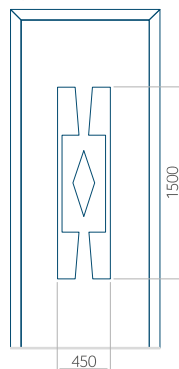

Motief zonder applicatie