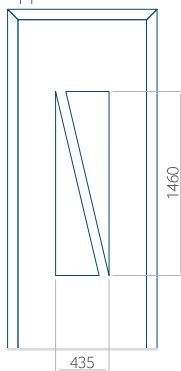

PVC: 900 x 2150

ALU: 1100 x 2450

WOOD: 840 x 2240

Paneel 35

Motief zonder applicatie

Motief met applicatie

Minimale afmeting van paneel

PVC: 570 x 1650