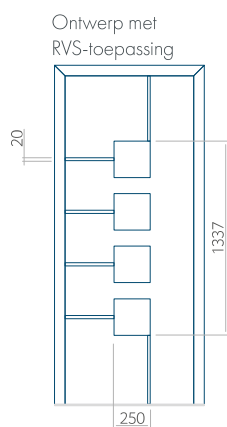

ALU: 570 x 1650

WOOD: –

Maximale afmeting
van paneel

PVC: 900 x 2150

ALU: 1100 x 2450

WOOD: –

Paneel 63

Minimale afmeting van paneel	Maximale afmeting van paneel
PVC: 500 x 1650	PVC: 900 x 2150
ALU: 500 x 1650	ALU: 1100 x 2450
WOOD: 500 x 1650	WOOD: 840 x 2240