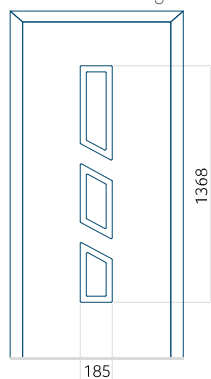

Technische tekening