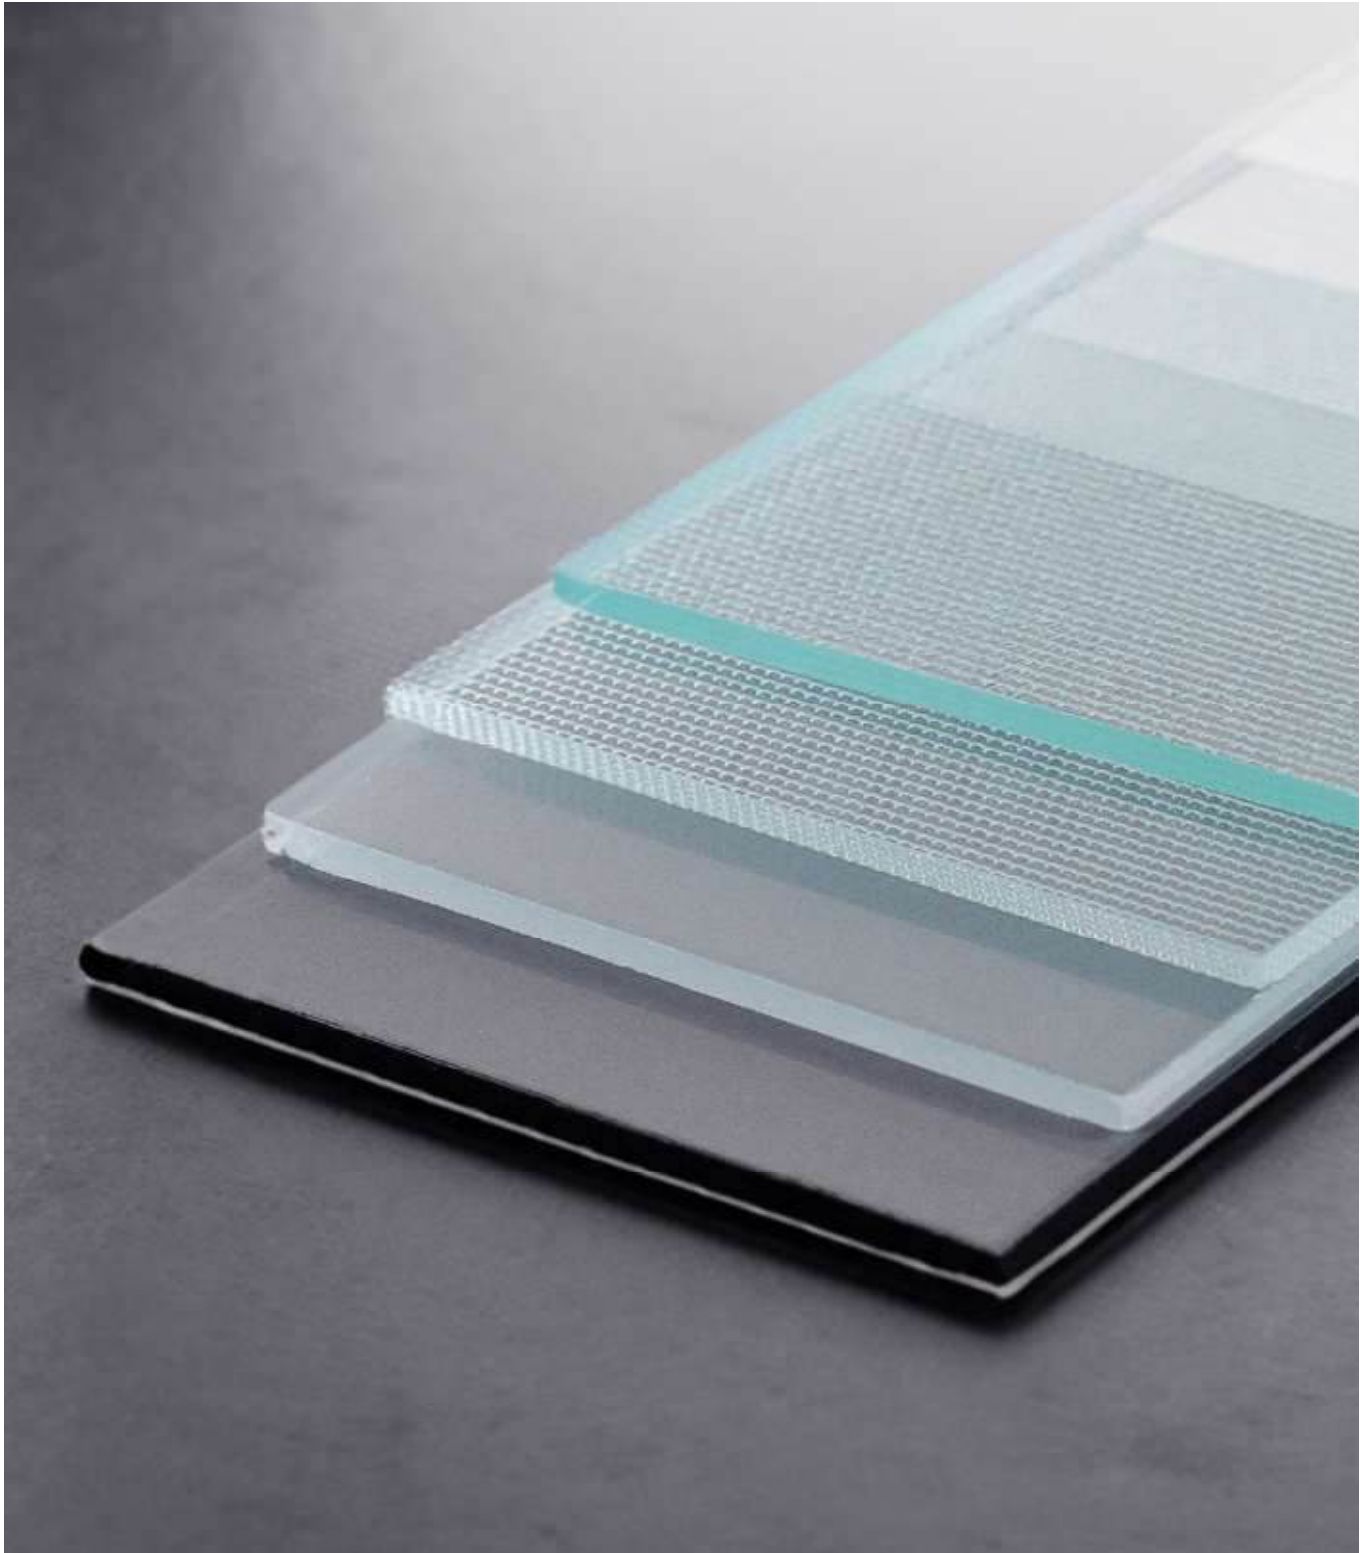

floatglas 4 mm

(veiligheidsglas)
VSG 33.1 ONE MAT

Veiligheidsglas

Veiligheidsbeglazing wordt gemaakt door het glas te coaten met speciale polyvinylfolies.-butyral. Als het glas breekt, blijven de glasresten aan de folie vastzitten (VSG-glas). Gehard veiligheidsglas is beter bestand tegen versplintering en temperatuurschommelingen (ESG-glas). Gebroken glas van dit type breekt in kleine stukjes met stompe randen, waardoor het risico op verwondingen afneemt.

Sierbeglazing

Wij bieden een breed assortiment motiefglas, gemaakt van helder glas en sierglas in de meest populaire designs. Sierglas is geschikt voor woningen, kantoren, winkels, hotels en restaurants. Het biedt privacy en fleurt het interieur op.