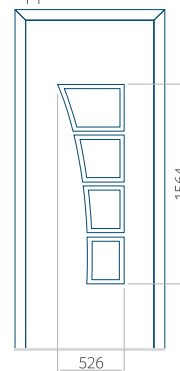

Motief met applicatie