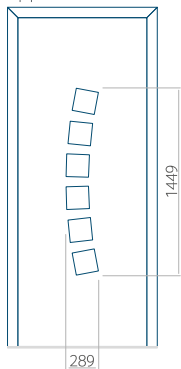

WOOD: 370 x 1650

Maximale afmeting van paneel

PVC: 900 x 2150

ALU: 1100 x 2450

WOOD: 840 x 2240

Paneel 41

Motief zonder applicatie

Motief met applicatie