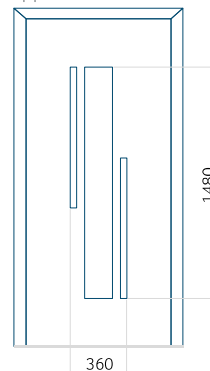

WOOD: 370 x 1650

Maximale afmeting van paneel

PVC: 900 x 2150

ALU: 1100 x 2450

WOOD: 840 x 2240

Paneel 130

Motief zonder applicatie

Motief met applicatie