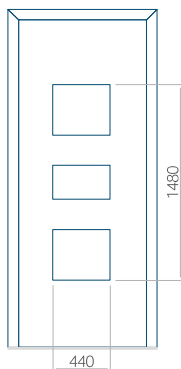

Motief zonder applicatie