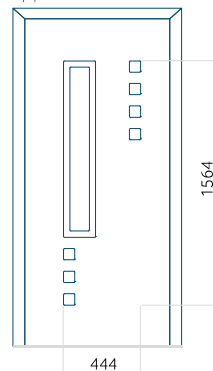

Motief met applicatie

Minimale afmeting van paneel

PVC: 590 x 1650

ALU: 590 x 1650

WOOD: 590 x 1650

Maximale afmeting van paneel

PVC: 900 x 2150

ALU: 1100 x 2450

WOOD: 840 x 2240