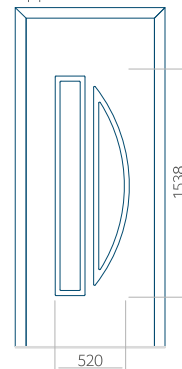

ALU: 1100 x 2450

WOOD: 840 x 2240

Paneel 86

Motief zonder applicatie

Motief met applicatie

Minimale afmeting van paneel

PVC: 610 x 1650

ALU: 610 x 1650