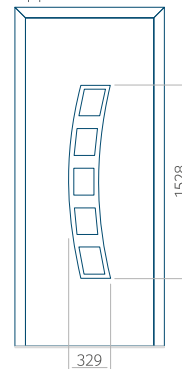

Motief met applicatie