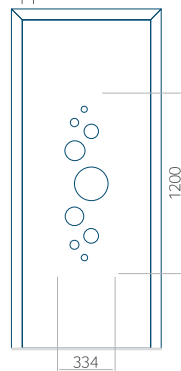

Motief zonder applicatie