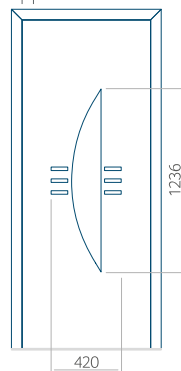

Motief zonder applicatie