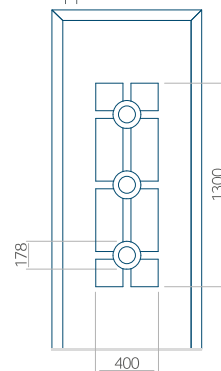

Motief met applicatie