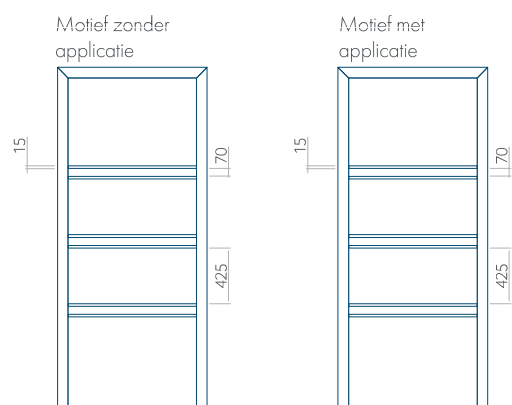

WOOD: 300 x 1650

Maximale afmeting van paneel

PVC: 900 x 2150

ALU: 1100 x 2450

WOOD: 840 x 2240

Paneel 58

Minimale afmeting van paneel

PVC: 300 x 1650

ALU: 300 x 1650

WOOD: 300 x 1650

Maximale afmeting van paneel

PVC: 900 x 2150

ALU: 1100 x 2450

WOOD: 840 x 2240

Paneel 59

Ontwerp met
RVS-toepassing