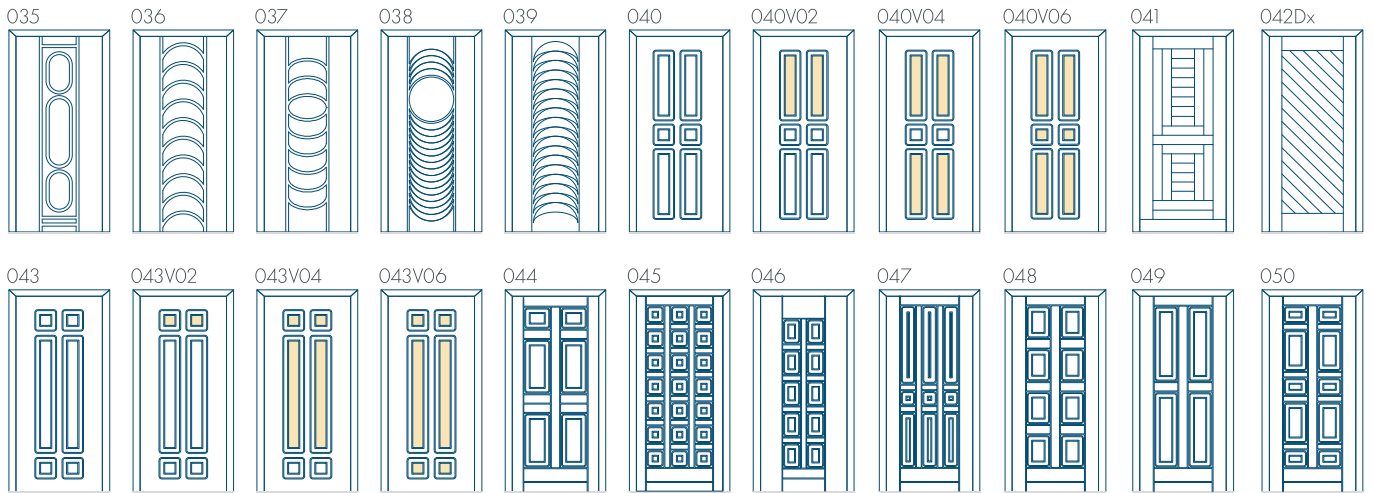

glas
 invoegstuk
 relief met 3D-effect / gefreesde lijnen