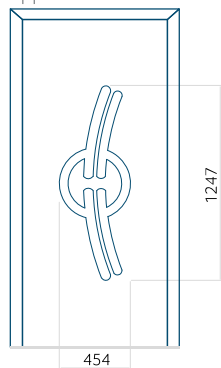

Motief zonder applicatie

Minimale afmeting van paneel

PVC: 570 x 1650

ALU: 570 x 1650

WOOD: 570 x 1650

Maximale afmeting van paneel

PVC: 900 x 2150

ALU: 1100 x 2450

WOOD: 840 x 2240