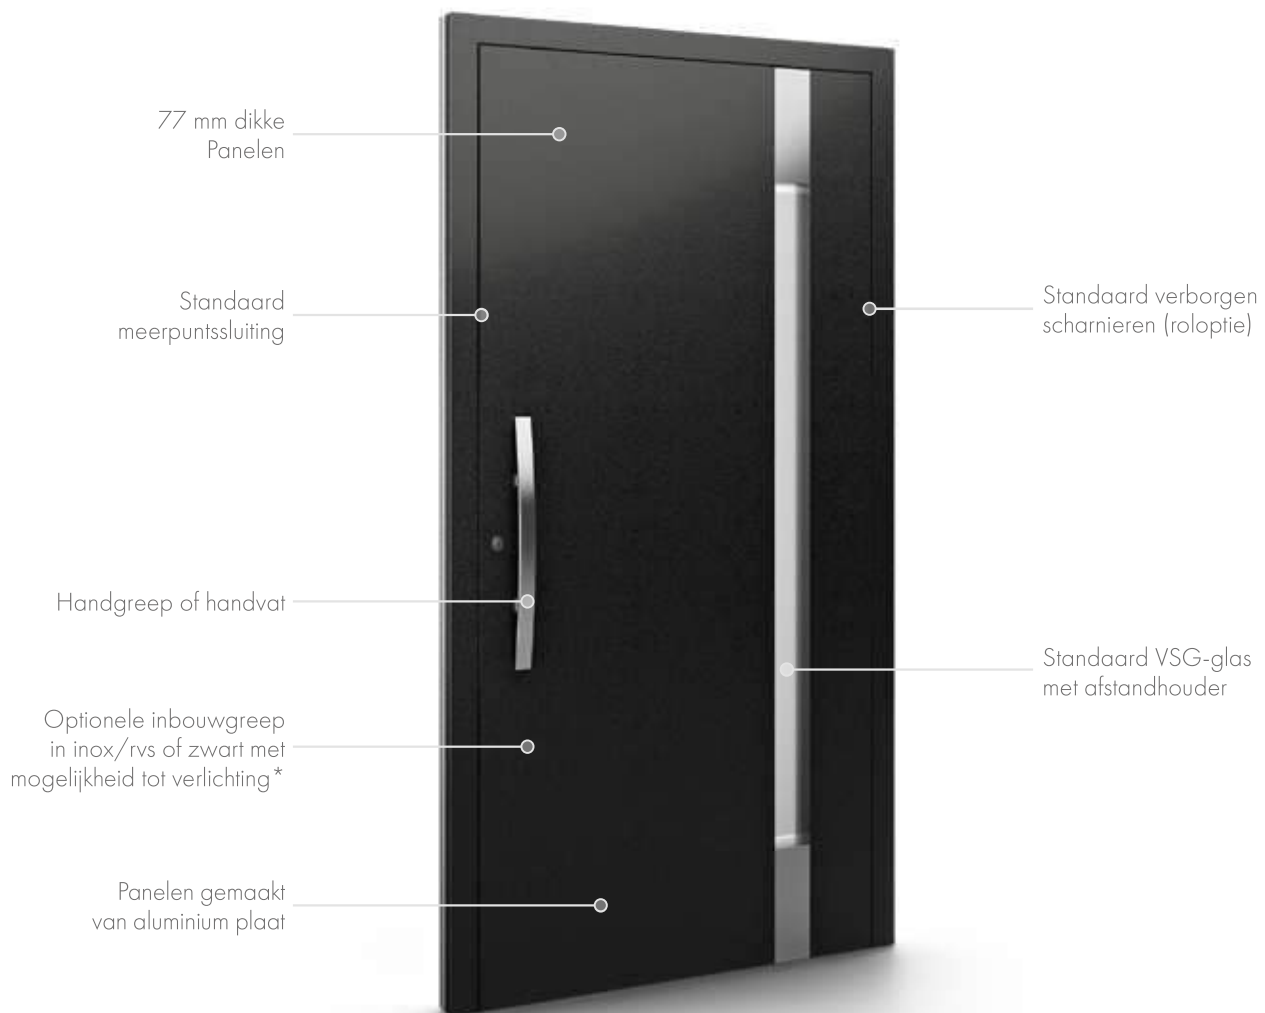

Minimale afmeting
van paneel

PVC: 600 x 1650

Maximale afmeting
van paneel

PVC: 900 x 2150

Despiro Panelen

Uiterst duurzaam en elegante voorstellen. Ze voegen prestige toe aan zowel nieuwe ontwikkelingen als gerenoveerde gebouwen. De technologisch geavanceerde vulling zorgt voor betere prestaties en maakt het mogelijk de deuren te gebruiken in projecten die medegefinancierd worden door ecologische fondsen.