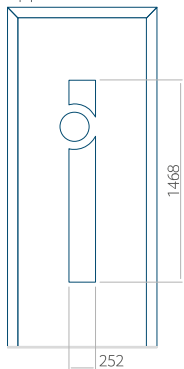

WOOD: 570 x 1650

Maximale afmeting van paneel

PVC: 900 x 2150

ALU: 1100 x 2450

WOOD: 840 x 2240

Paneel 33

Motief zonder applicatie

Motief met applicatie

Minimale afmeting van paneel

PVC: 570 x 1650

ALU: 570 x 1650

WOOD: 570 x 1650

Maximale afmeting van paneel

PVC: 900 x 2150

ALU: 1100 x 2450

WOOD: 840 x 2240