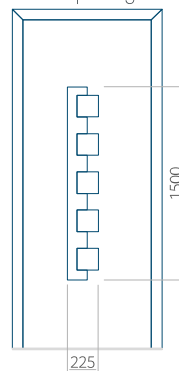

Ontwerp met
RVS-toepassing