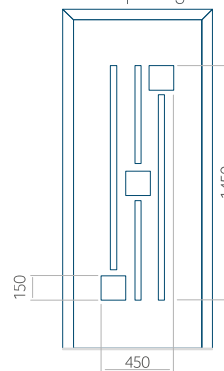

Ontwerp met
RVS-toepassing