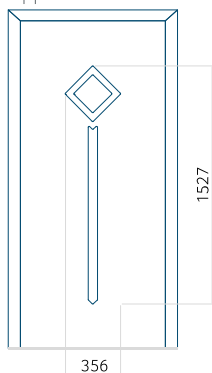

Maximale afmeting van paneel

PVC: 900 x 2150

ALU: 1100 x 2450

WOOD: 840 x 2240

Paneel 127

Motief zonder applicatie

Motief met applicatie

Minimale afmeting van paneel