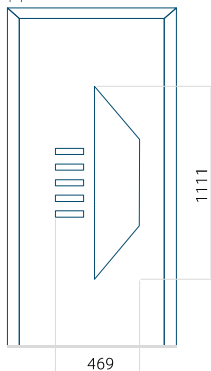

ALU: 600 x 1650

WOOD: 600 x 1650

Maximale afmeting van paneel

PVC: 900 x 2150

ALU: 1100 x 2450

WOOD: 840 x 2240

Paneel 125

Motief zonder applicatie