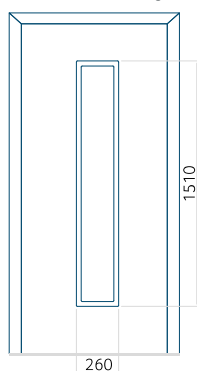

Technische tekening

- Voorste beglazing: VSG 33.1 thermofloat
- Centrale beglazing: gezandstraald float met transparante strepen
- Achterbeglazing: thermofloat met warm zwart kader
- Verzonken toepassing INOX/RVS

Minimale afmeting van paneel

ALU: 500 x 1900

Maximale afmeting van paneel

ALU: 1400 x 2600