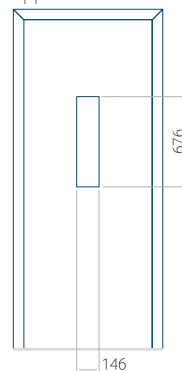

Motief zonder applicatie