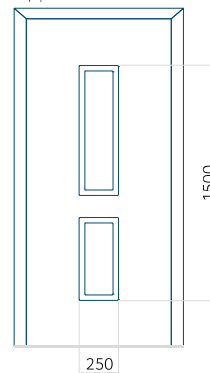

Motief met applicatie