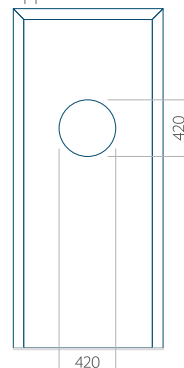

PVC: 590 x 1650

ALU: 590 x 1650

WOOD: 590 x 1650

Maximale afmeting van paneel

PVC: 900 x 2150

ALU: 1100 x 2450

WOOD: 840 x 2240

Paneel 06

Minimale afmeting van paneel

PVC: 570 x 1650

ALU: 570 x 1650

WOOD: 570 x 1650

Maximale afmeting van paneel

PVC: 900 x 2150

ALU: 1100 x 2450

WOOD: 840 x 2240

Paneel 09

Motief zonder applicatie

Minimale afmeting van paneel

PVC: 570 x 1650

ALU: 570 x 1650

WOOD: 570 x 1650

Maximale afmeting van paneel

PVC: 900 x 2150

ALU: 1100 x 2450

WOOD: 840 x 2240

Paneel 10

Motief zonder applicatie

Motief met applicatie

Minimale afmeting van paneel

PVC: 570 x 1650

ALU: 570 x 1650