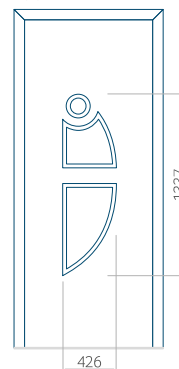

WOOD: 570 x 1650

Maximale afmeting van paneel

PVC: 900 x 2150

ALU: 1100 x 2450

WOOD: 840 x 2240

Paneel 08

Motief zonder applicatie

Motief met applicatie

Minimale afmeting van paneel

PVC: 570 x 1650

ALU: 570 x 1650

WOOD: 570 x 1650

Maximale afmeting van paneel

PVC: 900 x 2150

ALU: 1100 x 2450

WOOD: 840 x 2240