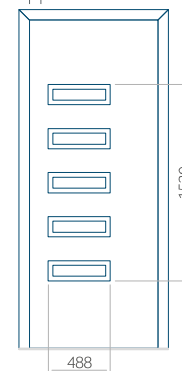

Motief met applicatie