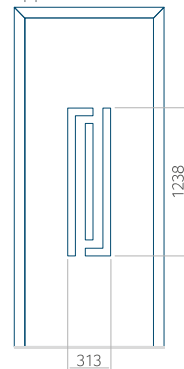

Motief zonder applicatie