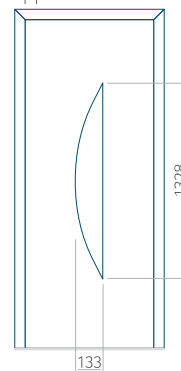

Motief zonder applicatie