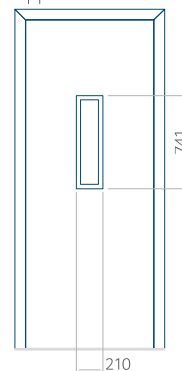

WOOD: 840 x 2240

Paneel 26

Motief zonder applicatie

Motief met applicatie

Minimale afmeting van paneel

PVC: 370 x 1650

ALU: 370 x 1650

WOOD: 370 x 1650